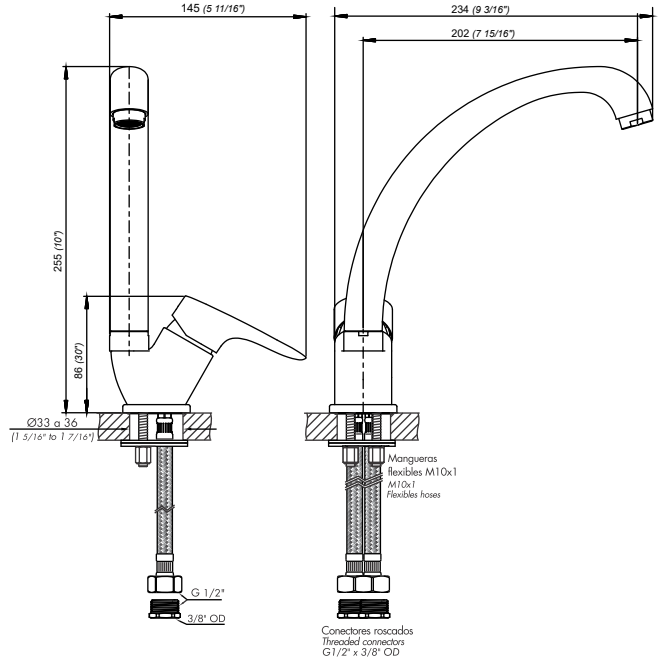

### Detalle técnico

Instalación	Sobre mesada
Material	Metal cromado
Presión de operación	0.4 a 4 bar

# JANA M1

Single handle deck mount kitchen mixer with swivel spout.

Code Z423/M1.0

## Diagram

\*dimensions in millimeters

\*dimensions in inches