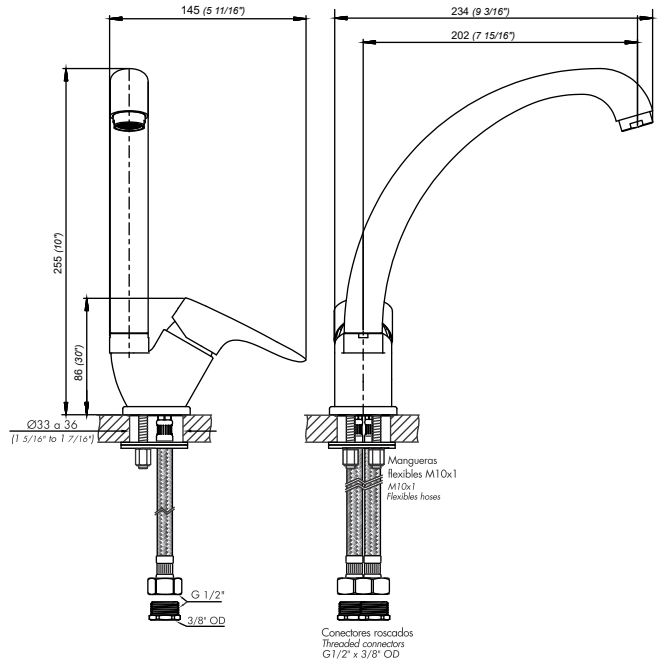

## Plano

\*dimensiones en milímetros  
\*dimensiones en pulgadas

### Detalle técnico

Instalación	Sobre mesada
Material	Metal cromado
Presión de operación	0.4 a 4 bar

### Incluye

Cuerpo armado
Folleto
Flexible M10 (x2)
Niple G1/2" - UNEF 9/16" (x2)
Conjunto fijación
Conjunto roseta