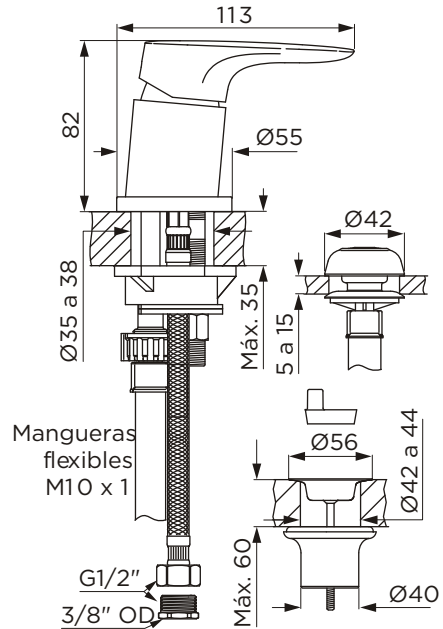

JANA M1

Juego monocomando para bidé.

Código Z189.01/M1

ES

Plano

*dimensiones en milímetros

*dimensiones en pulgadas

Acabados

Detalle técnico

Instalación	Sobre bide
Material	Metal cromado
Presión de operación	0.4 a 4 bar
Peso	1,17 kg
Volumen	0,002 m ³

Incluye

Juego armado
Conjunto de fijación
Manguera flexible M10 (x2)
Lluvia bidé
Descarga completa

Eficiencia

Caudal máximo de salida a presión de 0.4 BAR (5.8 PSI)

Consumo

Por lluvia 4 l/m

Características

Nosotros

Bernardo de Irigoyen 1053 - B1604AFC
Florida - Pcia. de Buenos Aires - Argentina
Tel.: +54 (011) 4730-5300

Finishes

Product detail	
Instalation	On bidé
Material	Chrome metal
Pressure	0.4 a 4 bar
Item weight	1,17 kg
Volume	0,002 m ³

Efficiency	Consumption
Maximum output flow under pressure 0.4 BAR (5.8 PSI)	Shower rain 4 l/m