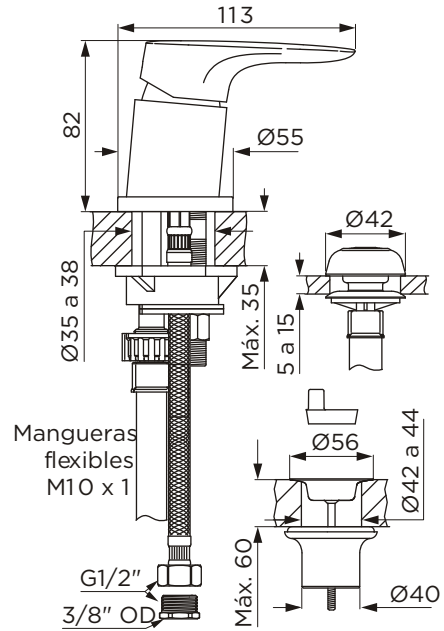

Detalle técnico

Instalación	Sobre bide
Material	Metal cromado
Presión de operación	0.4 a 4 bar
Peso	1,17 kg
Volumen	0,002 m ³

Incluye

Juego armado
Conjunto de fijación
Manguera flexible M10 (x2)
Lluvia bidé
Descarga completa

Contacto

Web: www.grupofv.com
E-mail: contacto@grupofv.com

Grupofvoficial grupofvoficial

UTILIZA SIEMPRE REPUESTOS ORIGINALES FV

JANA M1

Single handle bidet set.
Code Z189.01/M1

Diagram

*dimensions in millimeters
*dimensions in inches

Finishes

Product detail	
Instalation	On bidé
Material	Chrome metal
Pressure	0.4 a 4 bar
Item weight	1,17 kg
Volume	0,002 m ³

Efficiency	Consumption
Maximum output flow under pressure 0.4 BAR (5.8 PSI)	Shower rain 4 l/m