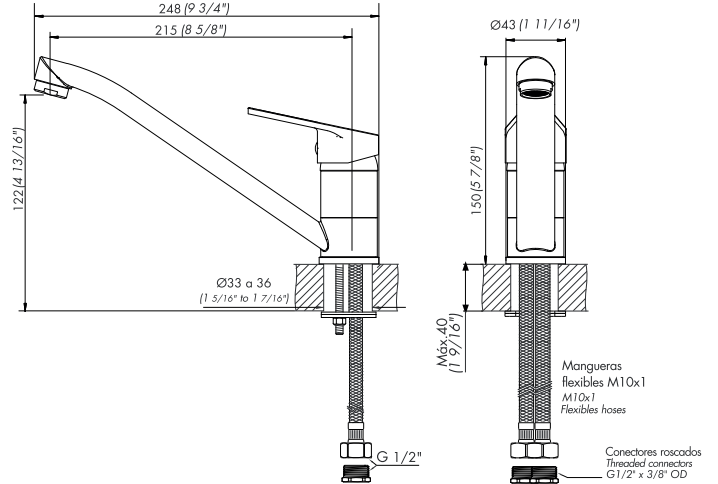

COMPACTA

Juego monocomando para mesada de cocina, con pico móvil.

Z411.01/M4

ES

Plano

Acabados

Detalle técnico

Instalación	Sobre mesada
Material	Metal cromado
Presión de operación	0.4 a 4 bar
Peso	0,620 kg
Volumen	2.700 cm ³

Incluye

Cuerpo armado
Folleto
Flexible M10 (x2)
Niple G1/2"-UNEF9/16" (x2)
Conjunto fijación
Conjunto roseta

Características

*dimensiones en milímetros

*dimensiones en pulgadas

Gráfico de cálculos de operación

UTILIZA SIEMPRE REPUESTOS ORIGINALES FV

COMPACTA

Single handle deck mount kitchen mixer, with swivel spout.

Z411.01/M4

Diagram

Finishes

Product detail

Instalation	Mounted
Material	Chrome metal
Pressure	0.4 a 4 bar
Item weight	0,620 kg
Volume	2.700 cm ³

Incluye

Armed set
Brochure
Flexible M10 (x2)
Nipple G1/2"-UNEF9/16" (x2)
Fixing set
Rosette set

Features

*dimensions in millimeters

*dimensions in inches

Operation flow rate graphic

+Info

About us