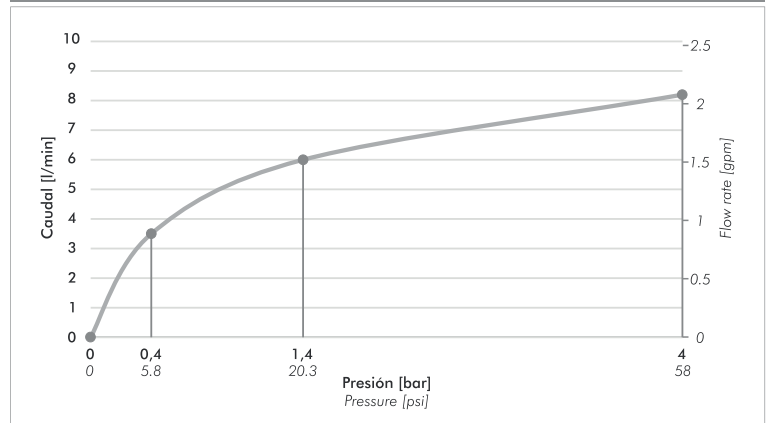

COMPACTA

Juego monocomando para mesada de cocina, con pico móvil.

Z411.01/M4

ES

Plano

Acabados

Detalle técnico

Instalación	Sobre mesada
Material	Metal cromado
Presión de operación	0.4 a 4 bar
Peso	0,620 kg
Volumen	2.700 cm ³

Incluye

Cuerpo armado
Folleto
Flexible M10 (x2)
Niple G1/2"-UNEF9/16" (x2)
Conjunto fijación
Conjunto roseta

Características

*dimensiones en milímetros

*dimensiones en pulgadas

Gráfico de cálculos de operación

UTILIZA SIEMPRE REPUESTOS ORIGINALES FV

COMPACTA

Single handle deck mount kitchen mixer, with swivel spout.

Z411.01/M4

Diagram

Finishes

Product detail

Instalation	Mounted
Material	Chrome metal
Pressure	0.4 a 4 bar
Item weight	0,620 kg
Volume	2.700 cm ³

Incluye

Armed set
Brochure
Flexible M10 (x2)
Nipple G1/2"-UNEF9/16" (x2)
Fixing set
Rosette set

Features

*dimensions in millimeters

*dimensions in inches

Operation flow rate graphic

+Info

About us