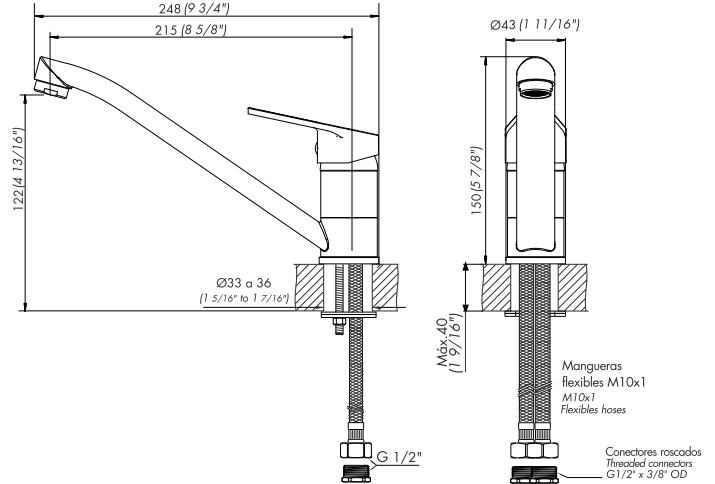

Incluye

Cuerpo armado
Folleto
Flexible M10 (x2)
Niple G1/2"-UNEF9/16" (x2)
Conjunto fijación
Conjunto roseta

Características

*dimensiones en milímetros

*dimensiones en pulgadas

Gráfico de cálculos de operación

UTILIZA SIEMPRE REPUESTOS ORIGINALES FV

COMPACTA

Single handle deck mount kitchen mixer, with swivel spout.

Z411.01/M4

Diagram

Finishes

Product detail

Instalation	Mounted
Material	Chrome metal
Pressure	0.4 a 4 bar
Item weight	0,620 kg
Volume	2.700 cm ³

Incluye

Armed set
Brochure
Flexible M10 (x2)
Nipple G1/2"-UNEF9/16" (x2)
Fixing set
Rosette set

Features

*dimensions in millimeters

*dimensions in inches

Operation flow rate graphic

+Info

About us