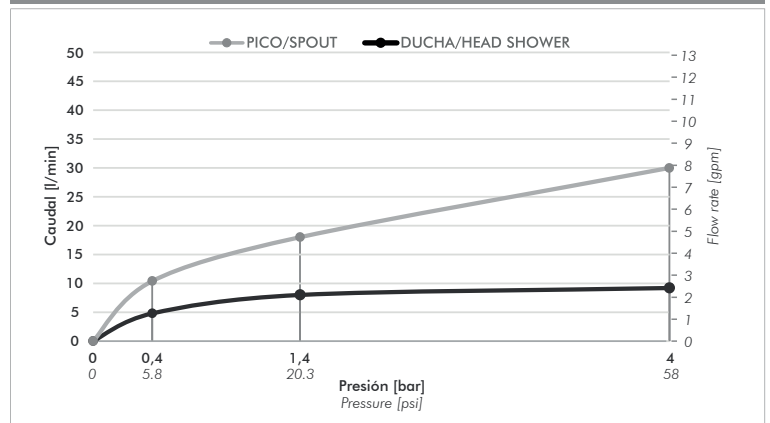

Operation flow rate graphic

+Info

About us

Bernardo de Irigoyen 1053 - B1604AFC
Florida - Pcia. de Buenos Aires - Argentina
Tel.: +54 (011) 4730-5300

Contact

Web: www.grupofv.com
E-mail: contacto@grupofv.com
Facebook: [Grupofvoficial](https://www.facebook.com/grupofvoficial) Instagram: [grupofvoficial](https://www.instagram.com/grupofvoficial)

ALLWAYS USE
ORIGINAL
FV SPARE
PARTS