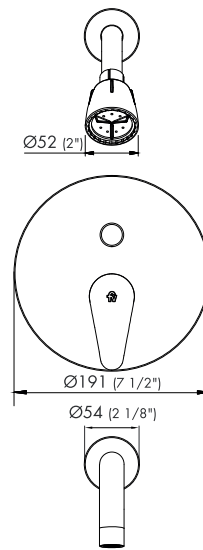

COMPACTA

Juego monocomando para ducha y bañera.

Z106/M4

ES

Plano

*dimensiones en milímetros
*dimensiones en pulgadas

Acabados

Detalle técnico

Instalación	Embutido
Material	Metal cromado
Presión de operación	0.4 a 4 bar
Peso	1,520 kg
Volumen	6.263 cm ³

Incluye

Cuerpo armado	Pico salida
Folleto	Roseta pico salida
Tapa vista	Roseta pico ducha
Ducha	
Brazo de ducha	
Manija armada	

UTILIZA SIEMPRE REPUESTOS ORIGINALES FV

COMPACTA

Single handle bath / shower set.

Z106/M4

EN

Diagram

*dimensions in millimeters

*dimensions in inches

Finishes

Product detail

Installation	Wall mounted
Material	Chrome metal
Pressure	0.4 a 4 bar
Item weight	1,520 kg
Volume	6.263 cm ³

Incluye

Armed set	Peak output
Brochure	Outlet peak rosette
Visible cover	Shower spout rosette
Shower	
Shower arm	
Armed handle	