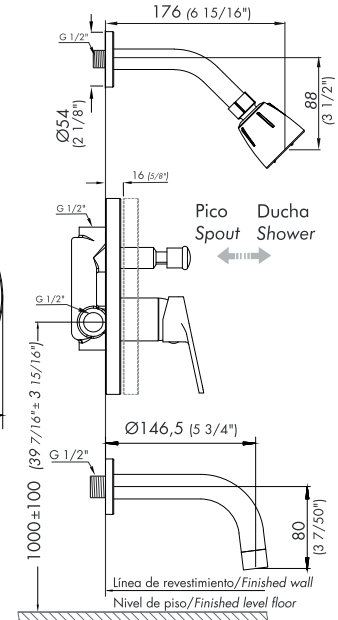

COMPACTA

Juego monocomando para ducha y bañera.

Z106/M4

ES

Plano

*dimensiones en milímetros
*dimensiones en pulgadas

Acabados

Detalle técnico

Instalación	Embutido
Material	Metal cromado
Presión de operación	0.4 a 4 bar
Peso	1,520 kg
Volumen	6.263 cm ³

Incluye

Cuerpo armado	Pico salida
Folleto	Roseta pico salida
Tapa vista	Roseta pico ducha
Ducha	
Brazo de ducha	
Manija armada	

UTILIZA SIEMPRE REPUESTOS ORIGINALES FV

COMPACTA

Single handle bath / shower set.

Z106/M4

EN

Diagram

*dimensions in millimeters

*dimensions in inches

Finishes

Product detail

Installation	Wall mounted
Material	Chrome metal
Pressure	0.4 a 4 bar
Item weight	1,520 kg
Volume	6.263 cm ³

Incluye

Armed set	Peak output
Brochure	Outlet peak rosette
Visible cover	Shower spout rosette
Shower	
Shower arm	
Armed handle	