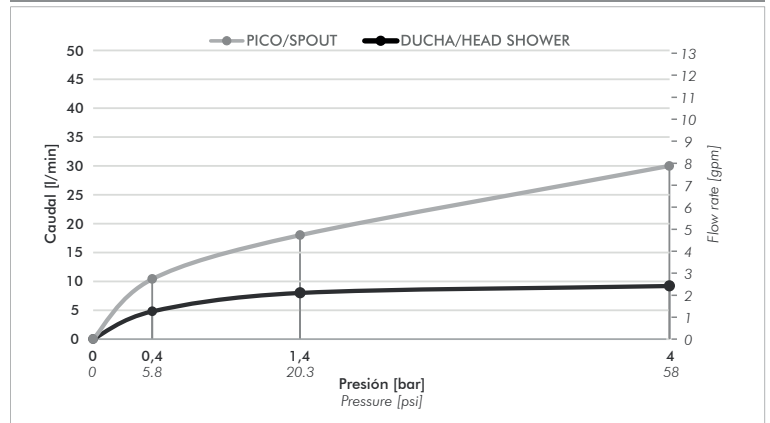

Gráfico de cálculos de operación

+Info

Nosotros

Bernardo de Irigoyen 1053 - B1604AFC
Florida - Pcia. de Buenos Aires - Argentina
Tel.: +54 (011) 4730-5300

Contacto

Web: www.grupofv.com
E-mail: contacto@grupofv.com
Facebook: [Grupofvoficial](https://www.facebook.com/grupofvoficial) Instagram: [grupofvoficial](https://www.instagram.com/grupofvoficial)

UTILIZA SIEMPRE REPUESTOS ORIGINALES FV