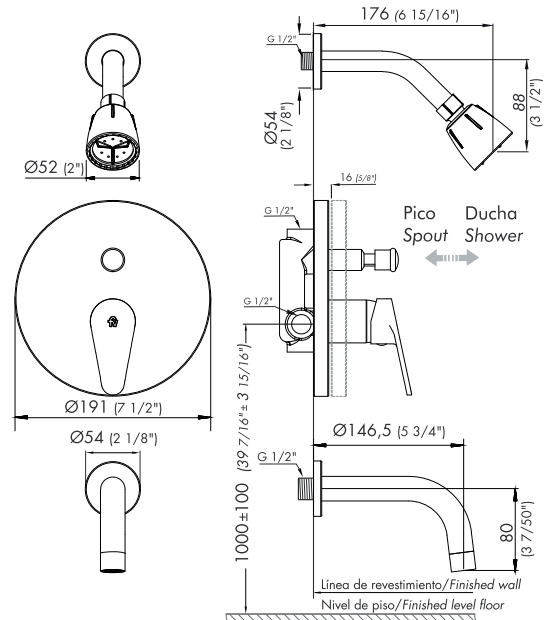

COMPACTA

Juego monocomando para ducha y bañera.

Z106/M4

ES

Plano

*dimensiones en milímetros
*dimensiones en pulgadas

Acabados

Detalle técnico

Instalación	Embutido
Material	Metal cromado
Presión de operación	0.4 a 4 bar
Peso	1,520 kg
Volumen	6.263 cm ³

Incluye

Cuerpo armado	Pico salida
Folleto	Roseta pico salida
Tapa vista	Roseta pico ducha
Ducha	
Brazo de ducha	
Manija armada	

UTILIZA SIEMPRE REPUESTOS ORIGINALES FV

COMPACTA

Single handle bath / shower set.

Z106/M4

EN

Diagram

*dimensions in millimeters

*dimensions in inches

Finishes

Product detail

Installation	Wall mounted
Material	Chrome metal
Pressure	0.4 a 4 bar
Item weight	1,520 kg
Volume	6.263 cm ³

Incluye

Armed set	Peak output
Brochure	Outlet peak rosette
Visible cover	Shower spout rosette
Shower	
Shower arm	
Armed handle	