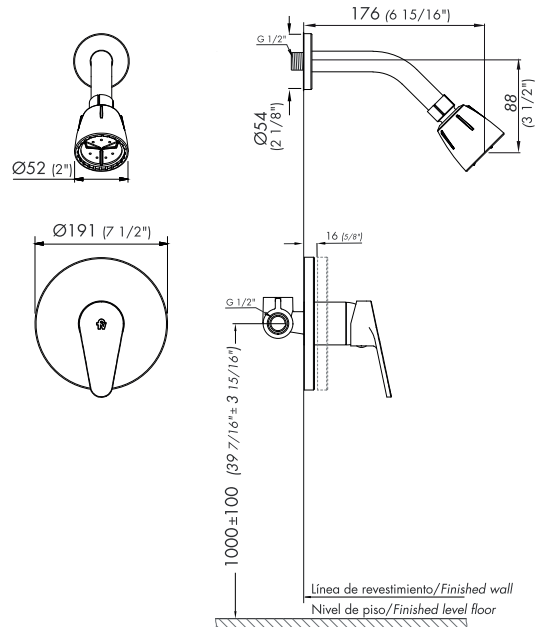

COMPACTA

Juego monocomando para ducha.

Z108/M4

ES

Plano

*dimensiones en milímetros

*dimensiones en pulgadas

Acabados

Detalle técnico

Instalación	Embutido
Material	Metal cromado
Presión de operación	0.4 a 4 bar
Peso	0,810 kg
Volumen	3.141 cm ³

Incluye

Cuerpo armado
Folleto
Tapa vista
Ducha
Brazo de ducha
Manija armada

Características

UTILIZA
SIEMPRE
REPUESTOS
ORIGINALES
FV

COMPACTA

Single handle shower set.

Z108/M4

EN

Diagram

*dimensions in millimeters

*dimensions in inches

Finishes

Product detail

Installation	Wall mounted
Material	Chrome metal
Pressure	0.4 a 4 bar
Item weight	0,810 kg
Volume	3.141 cm ³

Incluye

Armed set
Brochure
Visible cover
Shower
Shower arm
Armed handle

Features