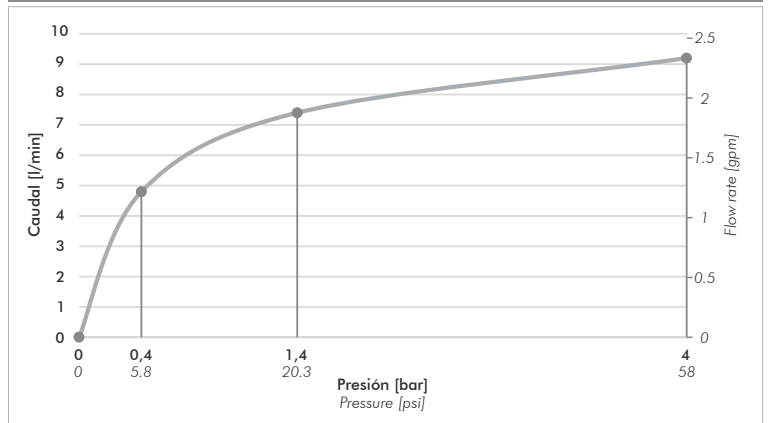

Operation flow rate graphic

+Info

About us

Bernardo de Irigoyen 1053 - B1604AFC
Florida - Pcia. de Buenos Aires - Argentina
Tel.: +54 (011) 4730-5300

Contact

Web: www.grupofv.com
E-mail: contacto@grupofv.com
Facebook: [Grupofvoficial](https://www.facebook.com/grupofvoficial) Instagram: [grupofvoficial](https://www.instagram.com/grupofvoficial)

ALLWAYS USE
ORIGINAL
FV SPARE
PARTS