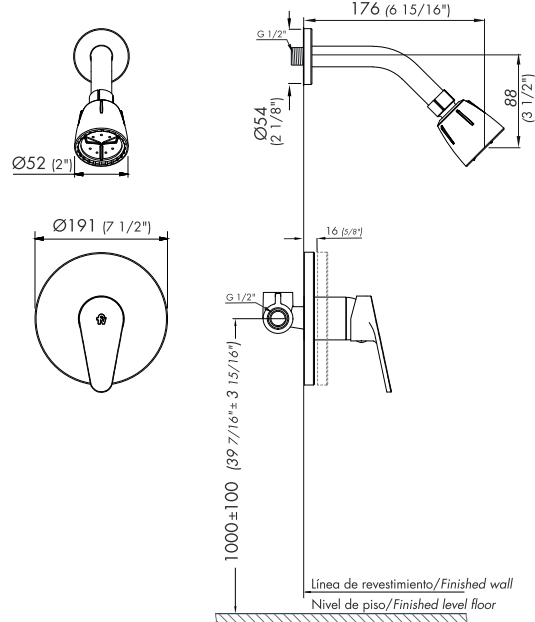

Detalle técnico

Instalación	Embutido
Material	Metal cromado
Presión de operación	0.4 a 4 bar
Peso	0,810 kg
Volumen	3.141 cm ³

Incluye

Cuerpo armado
Folleto
Tapa vista
Ducha
Brazo de ducha
Manija armada

Características

UTILIZA
SIEMPRE
REPUESTOS
ORIGINALES
FV

COMPACTA

Single handle shower set.

Z108/M4

EN

Diagram

*dimensions in millimeters

*dimensions in inches

Finishes

Product detail

Installation	Wall mounted
Material	Chrome metal
Pressure	0.4 a 4 bar
Item weight	0,810 kg
Volume	3.141 cm ³

Incluye

Armed set
Brochure
Visible cover
Shower
Shower arm
Armed handle

Features