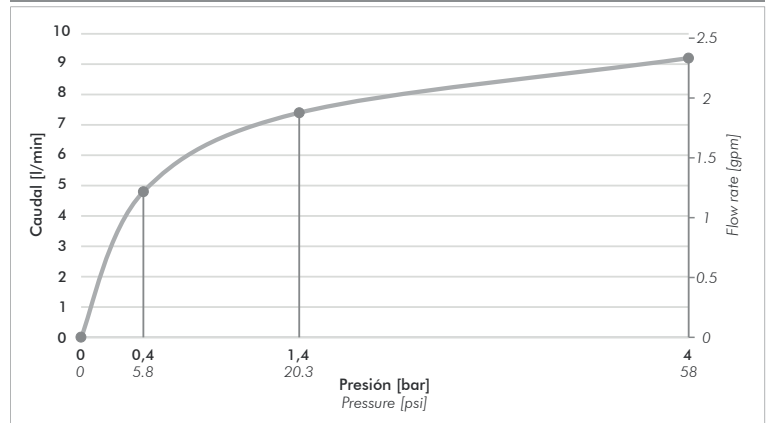

Gráfico de cálculos de operación

+Info

Nosotros

Bernardo de Irigoyen 1053 - B1604AFC
Florida - Pcia. de Buenos Aires - Argentina
Tel.: +54 (011) 4730-5300

Contacto

Web: www.grupofv.com
E-mail: contacto@grupofv.com

Grupofvoficial grupofvoficial

UTILIZA
SIEMPRE
REPUESTOS
ORIGINALES
FV