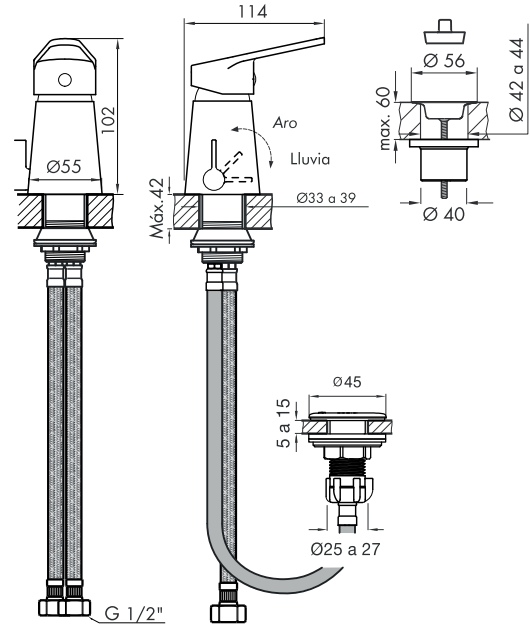

COMPACTA

Juego monocomando para bide.

Z189/M4

ES

Plano

*dimensiones en milímetros

*dimensiones en pulgadas

Acabados

Detalle técnico

Instalación	Sobre bide
Material	Metal cromado
Presión de operación	0.4 a 4 bar
Peso	1,100 kg
Volumen	3.168 cm ³

Incluye

Cuerpo armado
Folleto
Flexible M10 (x2)
Niple G1/2"-UNEF 9/16" (x2)
Conjunto fijación
Desagüe

Grupofvoficial grupofvoficial

UTILIZA SIEMPRE REPUESTOS ORIGINALES FV

COMPACTA

Single handle bidet set.
Z189/M4

EN

Diagram

*dimensions in millimeters

*dimensions in inches

Finishes

Product detail

Instalation	Mounted
Material	Chrome metal
Pressure	0.4 a 4 bar
Item weight	1,100 kg
Volume	3.168 cm ³

Incluye

Armed set
Brochure
Flexible hose M10 (x2)
Niple G1/2"-UNEF 9/16" (x2)
Fixing set
Drain