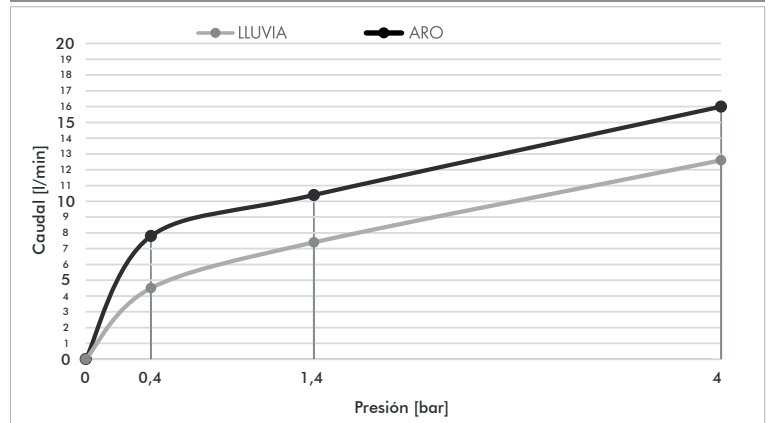

Gráfico de cálculos de operación

+Info

Nosotros

Bernardo de Irigoyen 1053 - B1604AFC
Florida - Pcia. de Buenos Aires - Argentina
Tel.: +54 (011) 4730-5300

Contacto

Web: www.grupofv.com
E-mail: contacto@grupofv.com

Grupofvoficial grupofvoficial

UTILIZA SIEMPRE REPUESTOS ORIGINALES FV