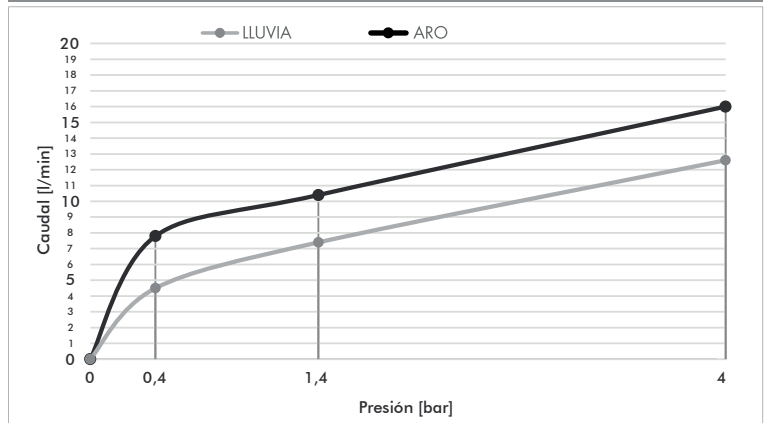

Operation flow rate graphic

+Info

About us

Bernardo de Irigoyen 1053 - B1604AFC
Florida - Pcia. de Buenos Aires - Argentina
Tel.: +54 (011) 4730-5300

Contact

Web: www.grupofv.com
E-mail: contacto@grupofv.com
Facebook: [Grupofvoficial](https://www.facebook.com/grupofvoficial) Instagram: [grupofvoficial](https://www.instagram.com/grupofvoficial)

ALLWAYS USE
ORIGINAL
FV SPARE
PARTS