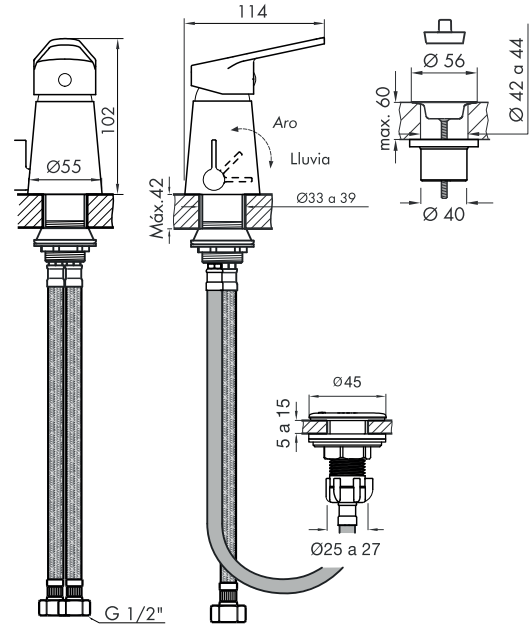

Detalle técnico

Instalación	Sobre bide
Material	Metal cromado
Presión de operación	0.4 a 4 bar
Peso	1,100 kg
Volumen	3.168 cm ³

Incluye

Cuerpo armado
Folleto
Flexible M10 (x2)
Niple G1/2"-UNEF 9/16" (x2)
Conjunto fijación
Desagüe

Grupofvoficial grupofvoficial

UTILIZA SIEMPRE REPUESTOS ORIGINALES FV

COMPACTA

Single handle bidet set.
Z189/M4

EN

Diagram

*dimensions in millimeters

*dimensions in inches

Finishes

Product detail

Instalation	Mounted
Material	Chrome metal
Pressure	0.4 a 4 bar
Item weight	1,100 kg
Volume	3.168 cm ³

Incluye

Armed set
Brochure
Flexible hose M10 (x2)
Niple G1/2"-UNEF 9/16" (x2)
Fixing set
Drain