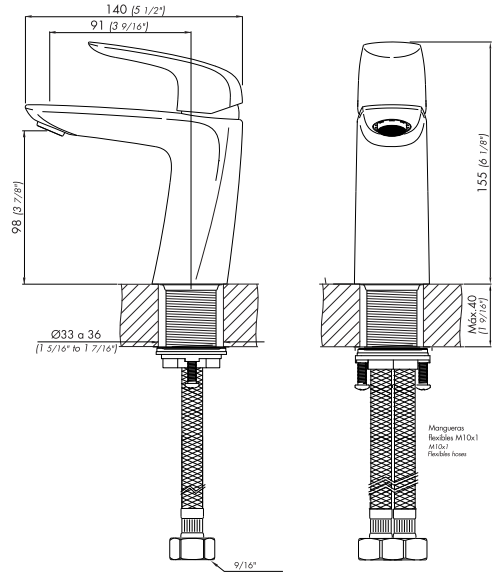

EPUYEN L2F

Juego monocomando para lavatorio
Single handle faucet

Z181/L2F.0

Plano / Diagram

*measures in millimeters and inches
*dimensiones en milímetros y pulgadas

Finishes / Acabados

Product detail / Detalle técnico

Installation Instalación	Deck-mounted Sobre mesada
Material Material	Brass - Zamak Latón - Zamak
Pressure Presión de operación	0.4 a 4 bar
Item weight Peso	1.24 kg
Volume Volumen	0.002 cm ³

Incluye / Included

Entire product Cuerpo Armado
Flexible M10 (x2) Flexible M10 (x2)
Fixing set Conjunto de fijación
Faucet tap set Conjunto de roseta

Compliance / Certificaciones

Features / Características

Flow rate chart / Gráfico de cálculos de operación