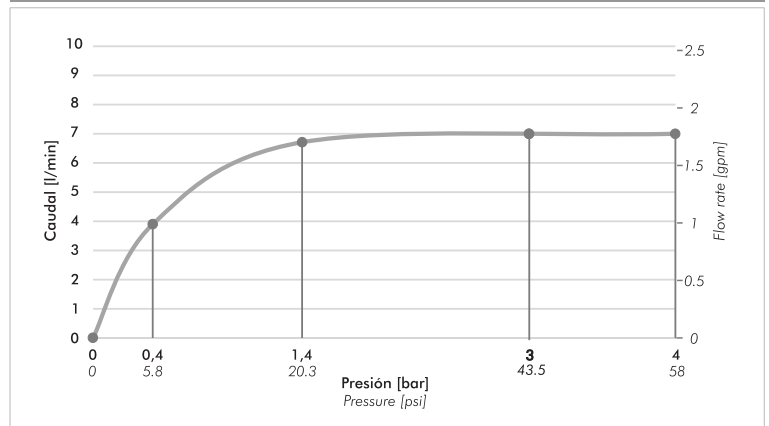

Installation Instalación	Deck-mounted Sobre mesada
Material Material	Brass - Zamak Latón - Zamak
Pressure Presión de operación	0.4 a 4 bar
Item weight Peso	1.24 kg
Volume Volumen	0.002 cm ³

Incluye / Included

Entire product Cuerpo Armado
Flexible M10 (x2) Flexible M10 (x2)
Fixing set Conjunto de fijación
Faucet tap set Conjunto de roseta

Compliance / Certificaciones

Features / Características

Flow rate chart / Gráfico de cálculos de operación