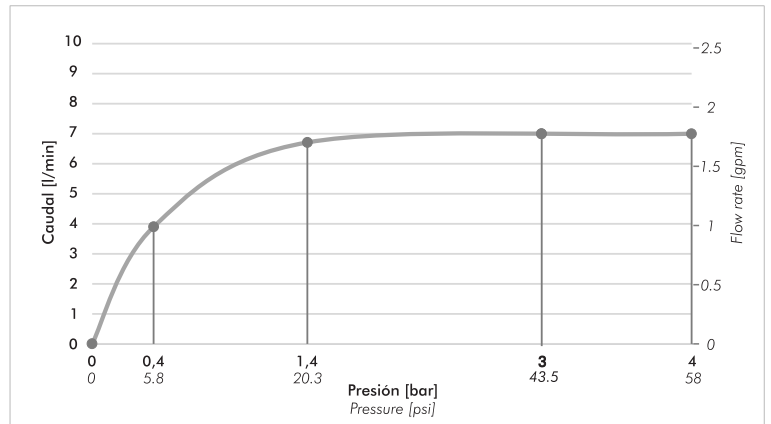

Flow rate chart / Gráfico de cálculos de operación

Address

Bernardo de Irigoyen 1053 - B1604AFC
Florida - Pcia. de Buenos Aires - Argentina
Tel.: +54 (911) 4730-5300

Contact

Web: www.grupofv.com
E-mail: info.usa@grupofv

Grupofvoficial grupofvoficial

ALWAYS
USE ORIGINAL
SPARE
PARTS