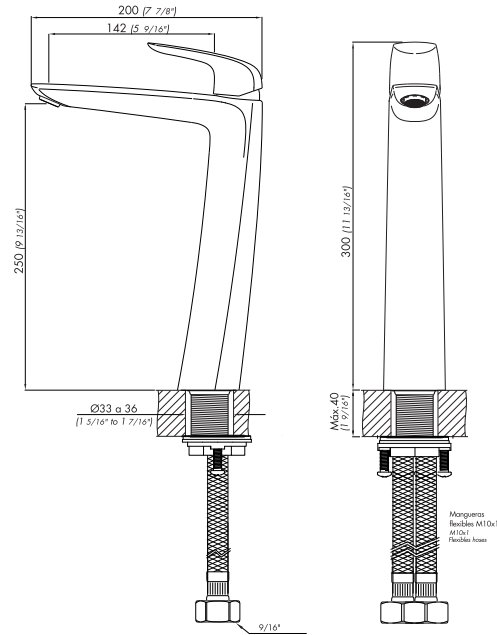

EPUYEN L2F

Juego monocomando para lavatorio de apoyar
Single handle vessel faucet

Z181.02/L2F.0

Plano / Diagram

*measures in millimeters and inches
*dimensiones en milímetros y pulgadas

Finishes / Acabados

Product detail / Detalle técnico

Installation Instalación	Deck-mounted Sobre mesada
Material Material	Brass - Zamak Latón - Zamak
Pressure Presión de operación	0.4 a 4 bar
Item weight Peso	1.24 kg
Volume Volumen	0.002 cm ³

Incluye / Included

Entire product Cuerpo Armado
Flexible M10 (x2) Flexible M10 (x2)
Fixing set Conjunto de fijación
Faucet tap set Conjunto de roseta

Compliance / Certificaciones

Features / Características