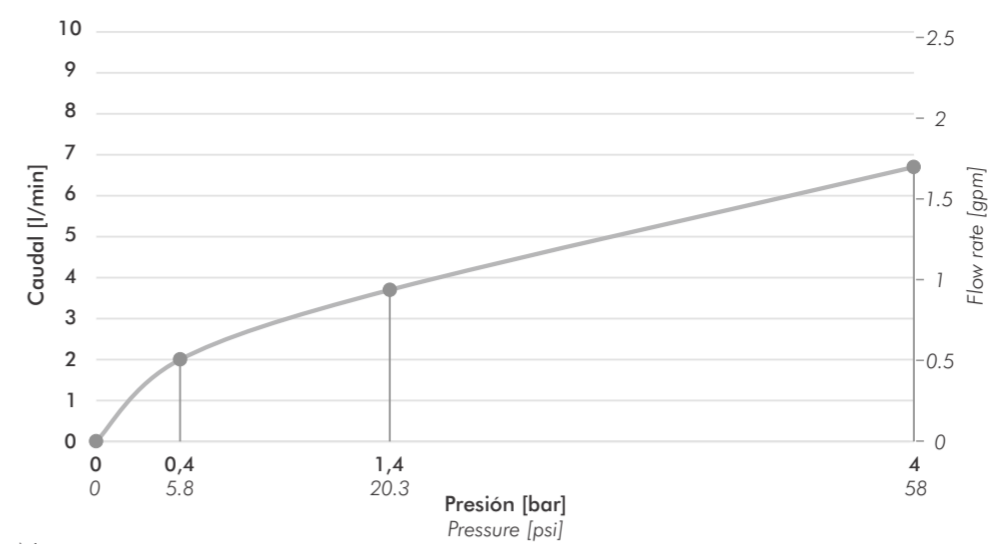

Lilo New G1N

Gráfico de caudales de operación / Operation flow rate graphic

Notas:

Notes:

Lilo New

Z181/G1N.0

Instalación y mantenimiento / Installation and maintenance

Antes de conectar la grifería a la distribución de agua, purgar muy bien la cañería a fin de eliminar partículas extrañas.
Before connecting the faucet to the water supply, purge the pipes properly in order to remove undesirable particles.