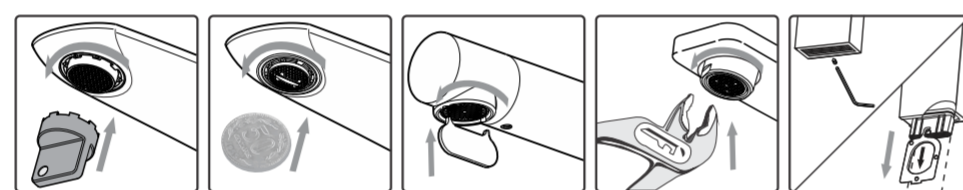

Limpieza del aireador / Aerator cleaning