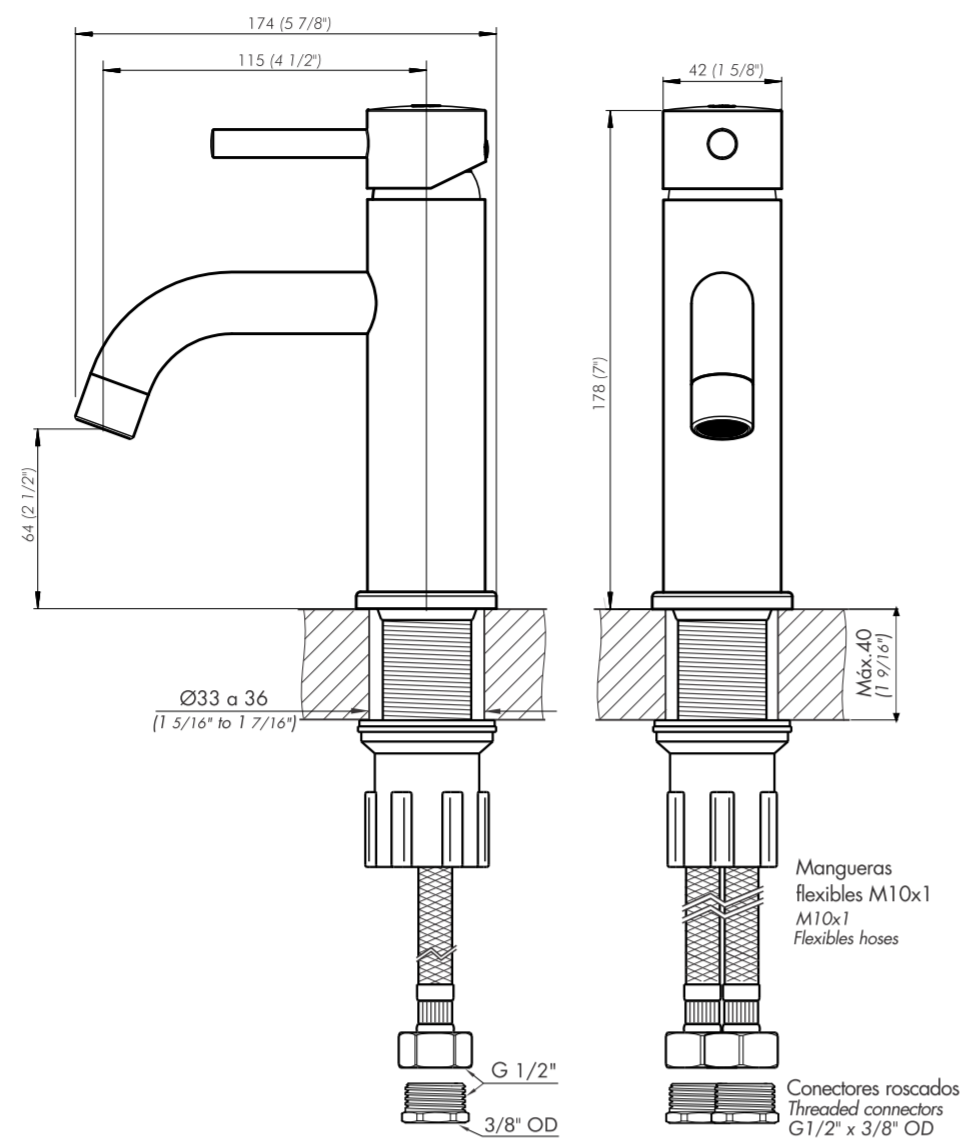

Lilo New G1N

Z181/G1N.0 Juego monocomando para lavatorio / Single handle lavatory set.