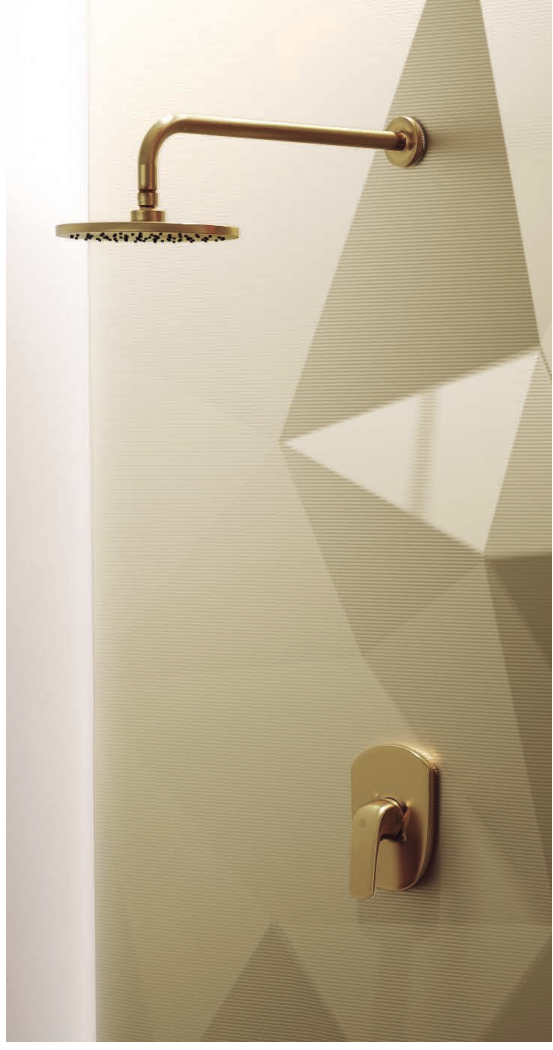

LÍNEA / COLLECTION

EPUYEN

L2

Acabados únicos
y sugerentes.

La línea EPUYÉN se encuentra disponible en todos
estos acabados.

EPUYÉN collection is available in all this finishes.

QLR

ORR

NG

Z181/L2.0

Juego monocomando para lavabo. Sin desagüe.

Single handle lavatory set. No drain.

Z181.02/L2.0

Juego monocomando alto para lavabo vessel. Sin desagüe.

Single handle vessel faucet. No drain.

Z206/L2.0

Juego monocomando para lavabo de pared. Desagüe con tapita.

Built-in single handle lavatory set, with chain and stopper drain assembly.

Z106/D8.0

Juego monocomando para bidé. Desagüe con tapita.

Single handle bidet set, with chain and stopper drain assembly.

Z108/L2.0

Juego monocomando para bidé. Desagüe con tapita.

Single handle bidet set, with chain and stopper drain assembly.

Z310/L2

Juego monocomando externo para ducha y tina, con ducha manual de 3 funciones.