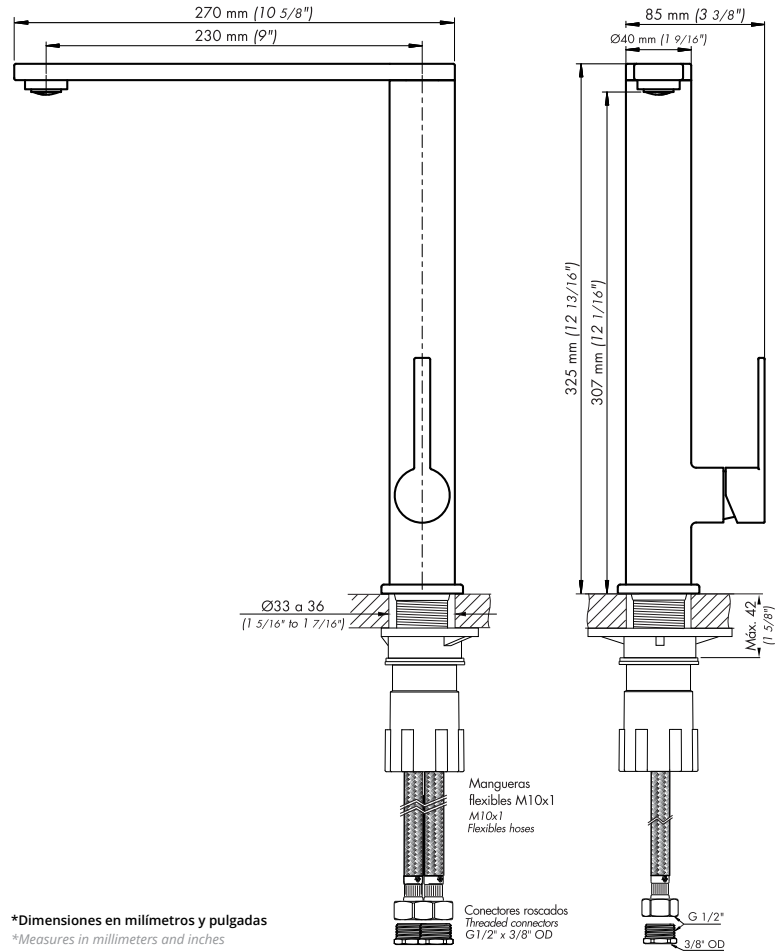

Signature - T3

Monocomando de mesada para cocina con pico móvil.

Single handle kitchen countertop mixer with swivel spout.

Z411.04/T3 Signature

Plano Diagram

*Dimensiones en milímetros y pulgadas
*Measures in millimeters and inches

Gráfico de caudales de operación Operation flow rate graphic

Acabados Finishes

Detalle Técnico Product detail

Instalación Installation	Sobre mesada Deck mounted
Material Material	Manija (Acero Inox.) Handle (Stainless steel) Cuerpo/Pico (Acero Inox.) Spout (Stainless steel)
Presión de operación Pressure	0.4 a 4 bar
Peso Item weight	2 kg
Volumen Volume	0,013 m³

Incluye Included

Cuerpo monocomando Single handle body
Set de fijación Fixation kit
Mangueras flexibles M10 x 1 - G 1/2" Flexible hoses
Conectores roscados Threaded connectors
Folleto de instalación Installation brochure