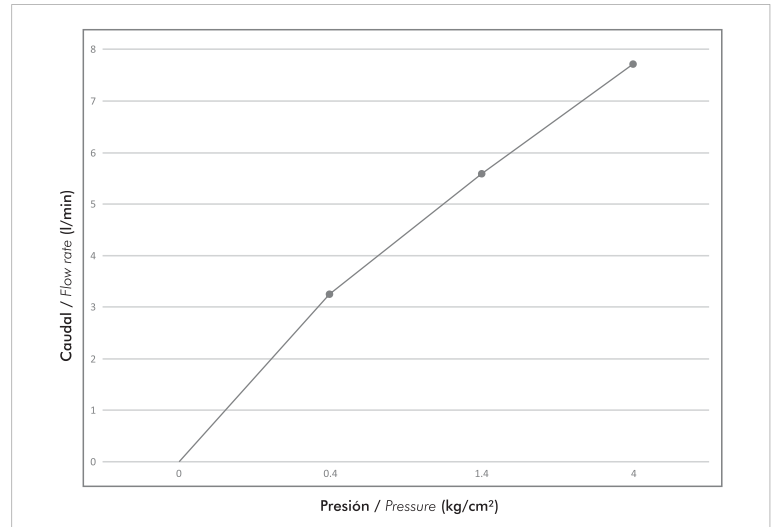

Signature - T3

Monocomando de mesada para cocina con pico móvil.

Single handle kitchen countertop mixer with swivel spout.

Z411.04/T3 Signature

Plano Diagram

*Dimensiones en milímetros y pulgadas
*Measures in millimeters and inches

Gráfico de caudales de operación Operation flow rate graphic

Acabados Finishes

Detalle Técnico Product detail

Instalación Installation	Sobre mesada Deck mounted
Material Material	Manija (Acero Inox.) Handle (Stainless steel) Cuerpo/Pico (Acero Inox.) Spout (Stainless steel)
Presión de operación Pressure	0.4 a 4 bar
Peso Item weight	2 kg
Volumen Volume	0,013 m³