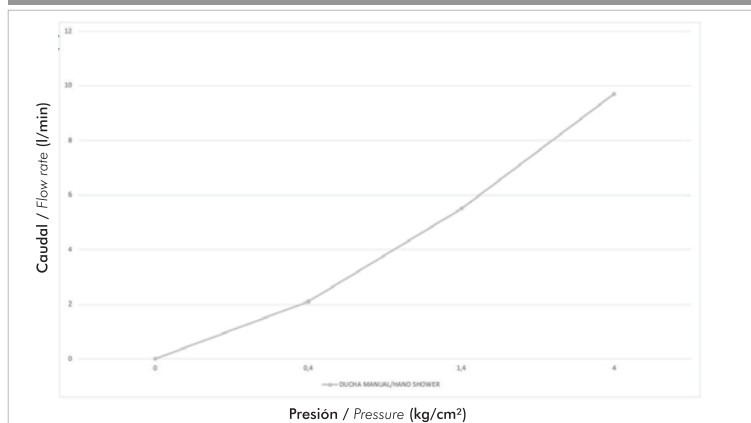

Gráfico de caudales de operación / Operation flow rate graphic

Bernardo de Irigoyen 1053 - B1604AFC
Florida - Pcia. de Buenos Aires - Argentina
Tel.: +54 (011) 4730-5300

Contacto:

Web: www.grupofv.com

E-mail: contacto@grupofv.com

Grupofvoficial

grupofvoficial

UTILIZA SIEMPRE REPUESTOS ORIGINALES FV