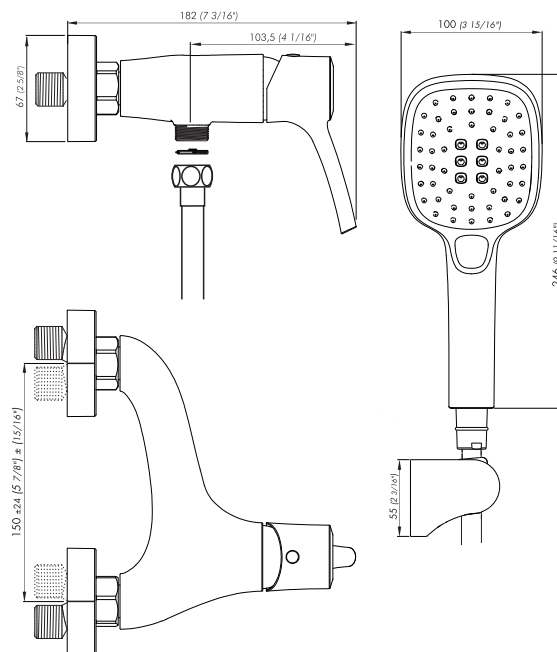

## Suche

Monocomando exterior pared, para ducha. Con duchador manual incluido.

Single shower wall mount mixer, with eccentric couplings. Hand shower included.

Z311/S9

### Plano / Diagram

### Detalle Técnico / Product detail

<b>Instalación</b> Installation	<b>Sobre Pared</b> Wall Mounted
<b>Material</b> Material	<b>Manija (zamak cromado), Cuerpo (latón cromado)</b> Chromed zamak and chromed brass
<b>Presión de operación</b> Pressure	0.4 a 4 bar
<b>Peso</b> Item weight	2,200
<b>Volumen cm<sup>3</sup></b> Volume	6.061