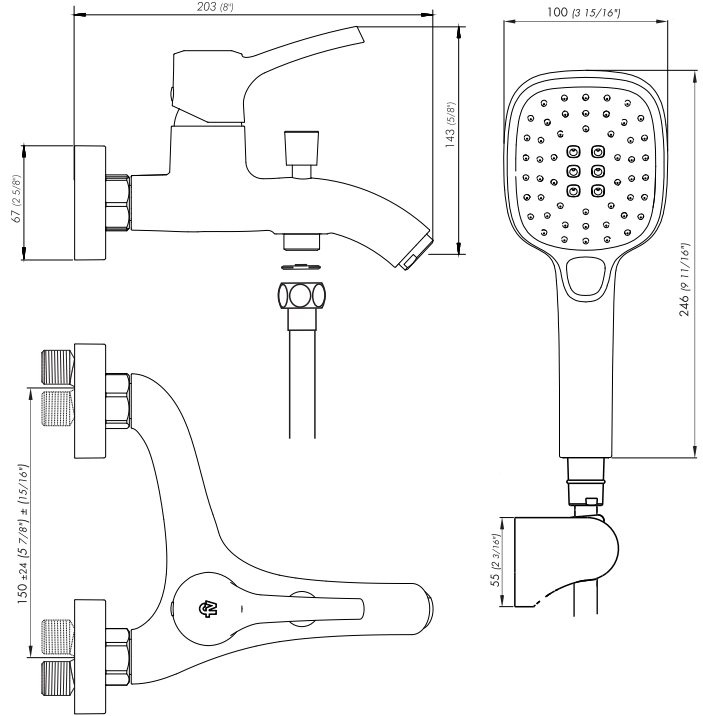

Suche

Monocomando exterior pared, para ducha y bañera, con transferencia.

Con ducha manual autolimpiante incluida

Single shower/ both mount mixer, with eccentric couplings, with diverter valve. Self cleaning hand shower included.

Z310/S9

Plano / Diagram

Acabados / Finishes

Detalle Técnico / Product detail

Instalación Installation	Sobre Pared Wall Mounted
Material Material	Manija (zamak cromado), Cuerpo (latón cromado) Chromed zamak and chromed brass
Presión de operación Pressure	0.4 a 4 bar
Peso Item weight	2,250
Volumen cm³ Volume	9.360

Incluye / Included

Cuerpo armado
Rosetas y excéntricos
Manguera de ducha
Soporte de ducha
Ducha manual
Folleto

Características / Features

Gráfico de caudales de operación / Operation flow rate graphic

Bernardo de Irigoyen 1053 - B1604AFC
Florida - Pcia. de Buenos Aires - Argentina
Tel.: +54 (011) 4730-5300