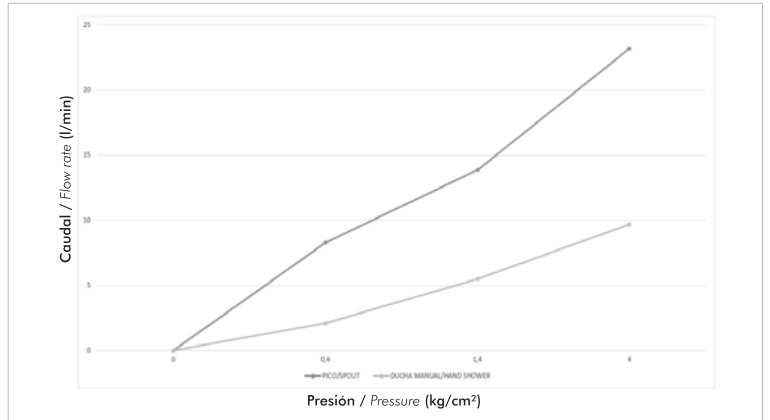

Gráfico de caudales de operación / Operation flow rate graphic

Bernardo de Irigoyen 1053 - B1604AFC
Florida - Pcia. de Buenos Aires - Argentina
Tel.: +54 (011) 4730-5300

Contacto:

Web: www.grupofv.com

E-mail: contacto@grupofv.com

Grupofvoficial grupofvoficial

UTILIZA SIEMPRE REPUESTOS ORIGINALES FV