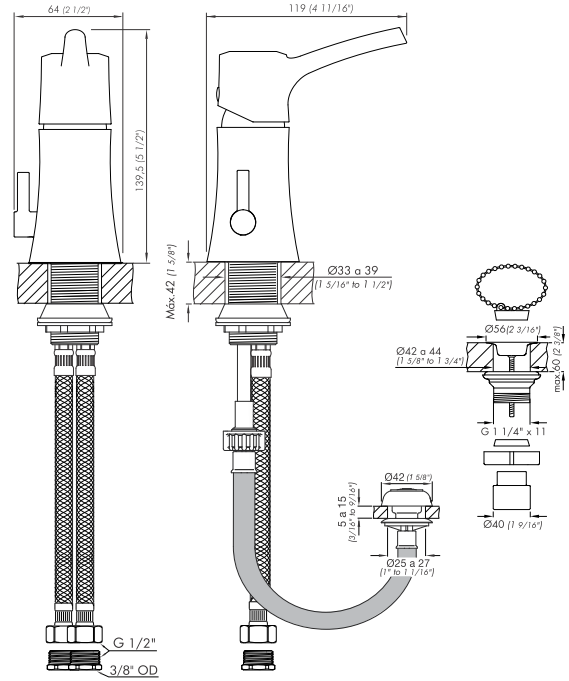

Suche

Monocomando para bidé, desague con tapita

Single handle bidet set, with chain and stopper drain assembly.

Z189/S9.0

Plano / Diagram

Acabados Finishes

Detalle Técnico Product detail

| | |
|-----------------------------------|--|
| Instalación Installation | Sobre Bidé |
| Material Material | Manija (zamak cromado), Cuerpo (latón cromado) Chromed zamak and chromed brass |
| Presión de operación Pressure | 0.4 a 4 bar |
| Peso Item weight | |
| Volumen cm ³ Volume | |

Inlcuye Included

| |
|---------------------------|
| Cuerpo armado |
| Folleto |
| Flexibles |
| Conjunto ducha / manguera |
| Desague |
| Conjunto de fijación |

Características Features

Contacto:

Web: www.grupofv.com