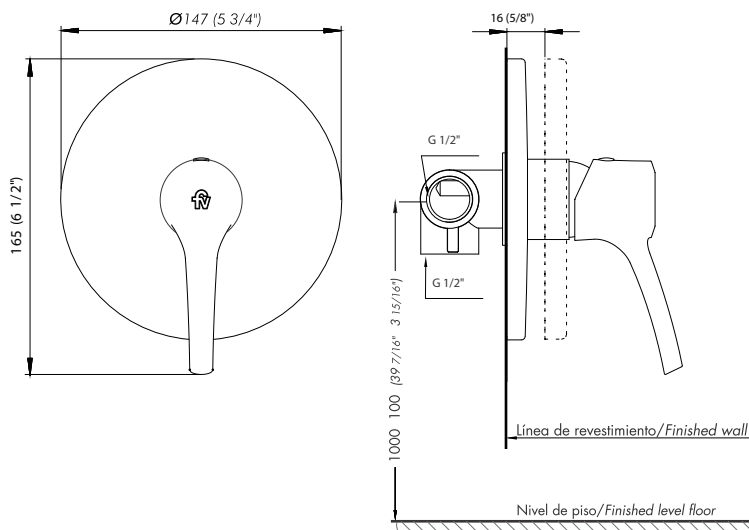

Suche

Monocomando para ducha

Single handle shower set

Z108/S9.0

Plano / Diagram

Acabados Finishes

Detalle Técnico Product detail

Instalación Installation	Sobre pared Wall Mounted
Material Material	Manija(Zamak cromado),Cuerpo (Latón) Chromed Zamak and Brass
Presión de operación Pressure	0.4 a 4 bar
Peso Item weight	0,461
Volumen cm³ Volume	3.655