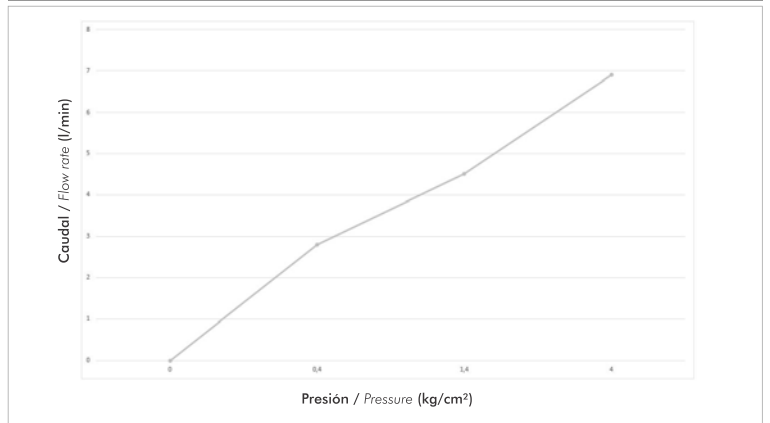

Gráfico de caudales de operación / Operation flow rate graphic

Características Features

Calidad
Quality

Durabilidad
Grifería
Durability

Easy clean

Producto
Completo
Complete
package

Recubrimiento
Coating

Vida Útil
Lifetime

Fácil
Instalación
Easy to install

Bernardo de Irigoyen 1053 - B1604AFC
Florida - Pcia. de Buenos Aires - Argentina
Tel.: +54 (011) 4730-5300

Contacto:

Web: www.grupofv.com

E-mail: contacto@grupofv.com

Grupofvoficial

grupofvoficial

UTILIZA
SIEMPRE
REPUESTOS
ORIGINALES
FV