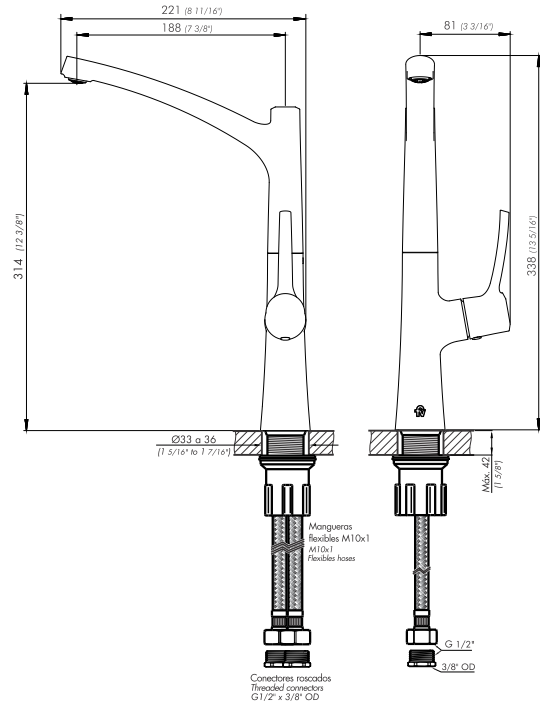

Plano / Diagram

Acabados Finishes

Detalle Técnico Product detail

Instalación Installation	Sobre lavatorio Deck Mounted
Material Material	Manija (zamac cromado), Cuerpo (latón cromado) Chromed zamak and chromed brass
Presión de operación Pressure	0.4 a 4 bar
Peso Item weight	1,900
Volumen cm³ Volume	7.875

Incluye Included

Juego armado c/flexibles
Conjunto de fijación
Folleto
Conectores 9/16" unef