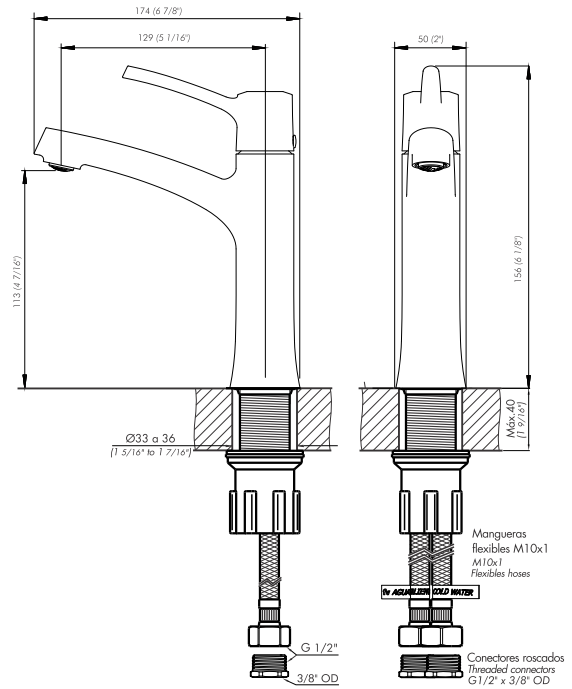

Plano / Diagram

Acabados Finishes

Detalle Técnico Product detail

Instalación Installation	Sobre lavatorio Deck mounted
Material Material	Manija (zamak cromado), Cuerpo (latón cromado) Chromed zamak and chromed brass
Presión de operación Pressure	0.4 a 4 bar
Peso Item weight	1,500
Volumen cm³ Volume	3.862

Incluye Included

JUEGO ARMADO C/FLEXIBLES
CONJUNTO DE FIJACIÓN
FOLLETO
CONECTORES 9/16" UNEF