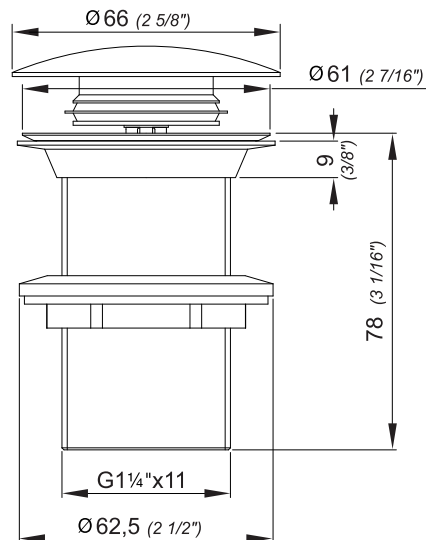

DESAGÜE

Desagüe soft touch para lavatorio.

Soft touch lavatory drain.

Z248.01

+ información
more information

Plano / Diagram

*dimensiones en milímetros

*dimensiones en pulgadas

Acabados / Finishes

Detalle técnico / Product detail

Instalación Installation	Sobre lavatorio Lavatory
Material Material	Latón Brass
Presión de operación Pressure	0.4 a 4 bar
Peso Item weight	0.280 kg
Volumen Volume	465,500 cm³

Incluye / Included

Folleto Installation guide
Cuerpo Armado Complete product

Características / Features

Calidad
Quality

Durabilidad
Grifería
Durability

Easy clean

Producto
Completo
Complete
package

Recubrimiento
Coating

Vida Útil
Lifetime

Fácil
Instalación
Easy to install

Nosotros

Bernardo de Irigoyen 1053 - B1604AFC
Florida - Pcia. de Buenos Aires - Argentina
Tel.: +54 (011) 4730-5300

Contacto

Web: www.grupofv.com

E-mail: contacto@grupofv.com

Grupofvoficial

grupofvoficial

UTILIZA
SIEMPRE
REPUESTOS
ORIGINALES
FV