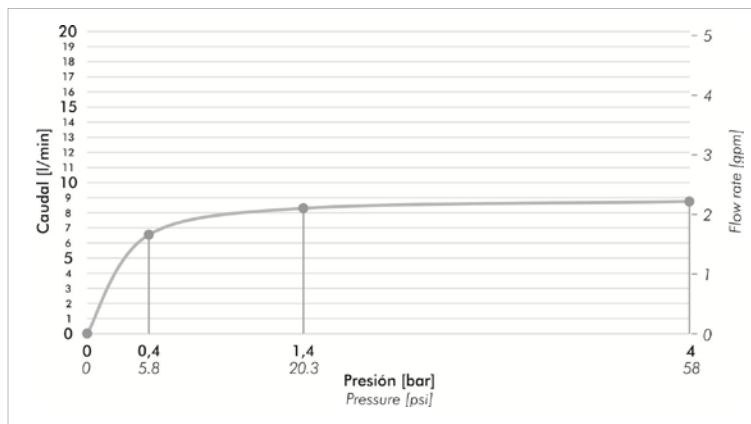

Gráfico de cálculos de operación / Flow rate chart

Incluye / Included

Folleto Installation guide
Roseta Faucet tap
Brazo de ducha y cabeza de ducha Shower arm - head shower

Características / Features

Calidad
Quality

Durabilidad
Grifería
Durability

Easy clean

Producto
Completo
Complete
package

Recubrimiento
Coating

Vida Útil
Lifetime

Fácil
Instalación
Easy to install

Nosotros

Bernardo de Irigoyen 1053 - B1604AFC
Florida - Pcia. de Buenos Aires - Argentina
Tel.: +54 (011) 4730-5300

Contacto

Web: www.grupofv.com
E-mail: contacto@grupofv.com

Grupofvoficial

grupofvoficial

UTILIZA
SIEMPRE
REPUESTOS
ORIGINALES
FV