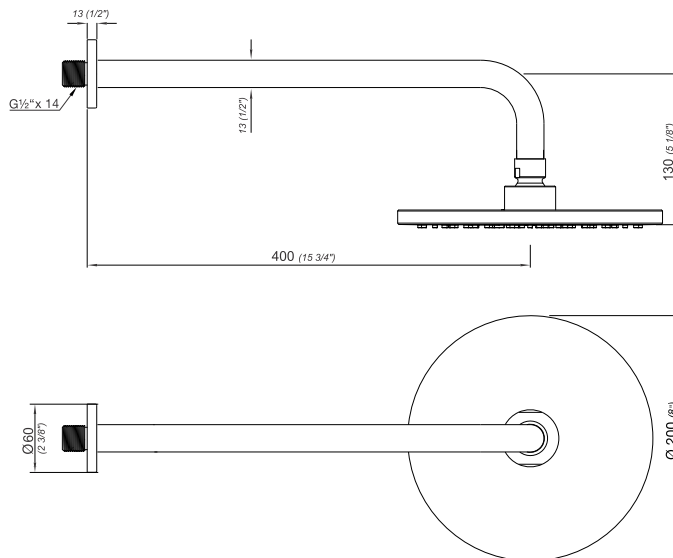

DUCHAS

Ducha articulada completa de Ø200 mm.

8" Articulated complete shower.

Z120.PRO-20

+ información
more information

Plano / Diagram

*dimensiones en milímetros

*dimensiones en pulgadas

Acabados / Finishes

Detalle técnico / Product detail

Instalación Installation	Sobre pared Wall mounted
Material Material	Acero Inoxidable - Plástico Stainless steel - Plastic
Presión de operación Pressure	0,4 a 4 bar
Peso Item weight	0,850 kg
Volumen Volume	5,837cm³