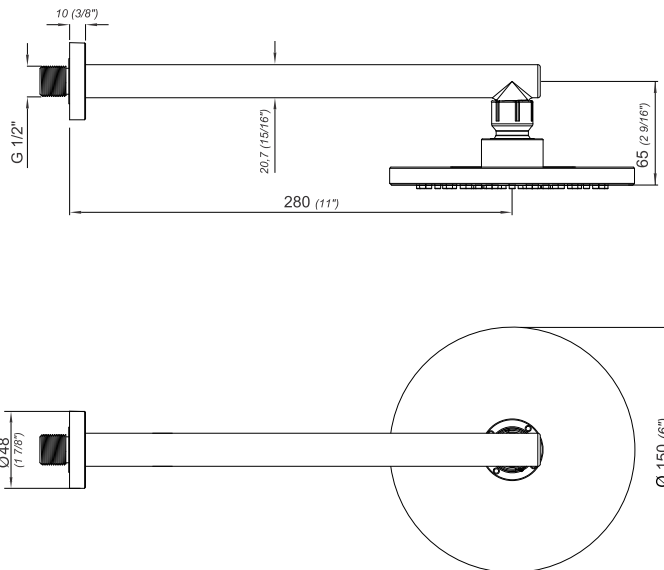

DUCHAS

Ducha articulada completa de Ø150 mm.

6" Articulated complete shower.

Z120.PRO-15

+ información
more information

Plano / Diagram

*dimensiones en milímetros

*dimensiones en pulgadas

Acabados / Finishes

Detalle técnico / Product detail

Instalación Installation	Sobre pared Wall mounted
Material Material	Acero Inoxidable - Plástico Stainless steel - Plastic
Presión de operación Pressure	0.4 a 4 bar
Peso Item weight	0.440 kg
Volumen Volume	322,500 cm³