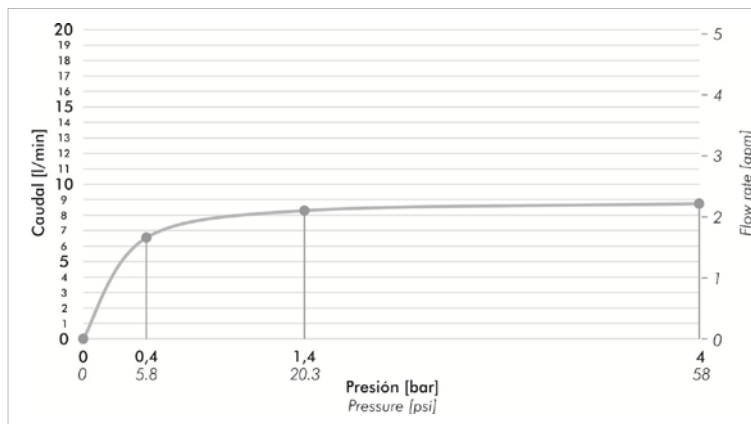

Gráfico de cálculos de operación / Flow rate chart

Incluye / Included

Folleto Installation guide
Roseta Faucet tap
Brazo de ducha y cabeza de ducha Shower arm - head shower

Características / Features

Calidad
Quality

Durabilidad
Grifería
Durability

Easy clean

Producto
Completo
Complete
package

Recubrimiento
Coating

Vida Útil
Lifetime

Fácil
Instalación
Easy to install

Nosotros

Bernardo de Irigoyen 1053 - B1604AFC
Florida - Pcia. de Buenos Aires - Argentina
Tel.: +54 (011) 4730-5300

Contacto

Web: www.grupofv.com
E-mail: contacto@grupofv.com

Grupofvoficial

grupofvoficial

UTILIZA
SIEMPRE
REPUESTOS
ORIGINALES
FV