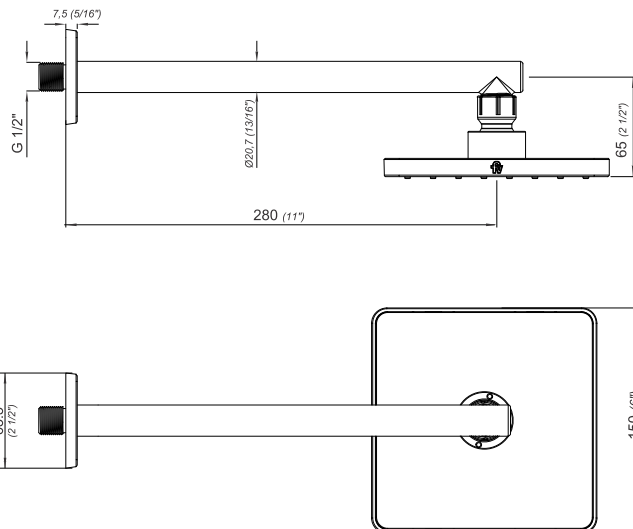

DUCHAS

Ducha articulada completa de 150 mm.

6" Articulated complete shower.

Z120.PC0-15

+ información
more information

Plano / Diagram

*dimensiones en milímetros

*dimensiones en pulgadas

Acabados / Finishes

Detalle técnico / Product detail

Instalación Installation	Sobre pared Wall mounted
Material Material	Acero Inoxidable - Plástico Stainless steel - Plastic
Presión de operación Pressure	0,4 a 4 bar
Peso Item weight	0,480 kg
Volumen Volume	322,500 cm³

Incluye / Included

Folleto Installation guide
Roseta Faucet tap
Brazo de ducha y cabeza de ducha Shower arm - head shower

Características / Features

Calidad
Quality

Durabilidad
Grifería
Durability

Easy clean

Producto
Completo
Complete
package

Recubrimiento
Coating

Vida Útil
Lifetime

Fácil
Instalación
Easy to install