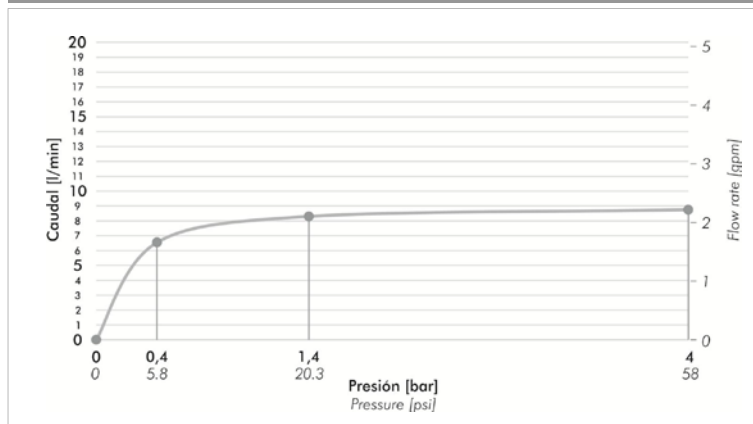

Gráfico de cálculos de operación / Flow rate chart

Nosotros

Bernardo de Irigoyen 1053 - B1604AFC
Florida - Pcia. de Buenos Aires - Argentina
Tel.: +54 (011) 4730-5300

Contacto

Web: www.grupofv.com

E-mail: contacto@grupofv.com

Grupofvoficial

grupofvoficial

UTILIZA
SIEMPRE
REPUESTOS
ORIGINALES
FV