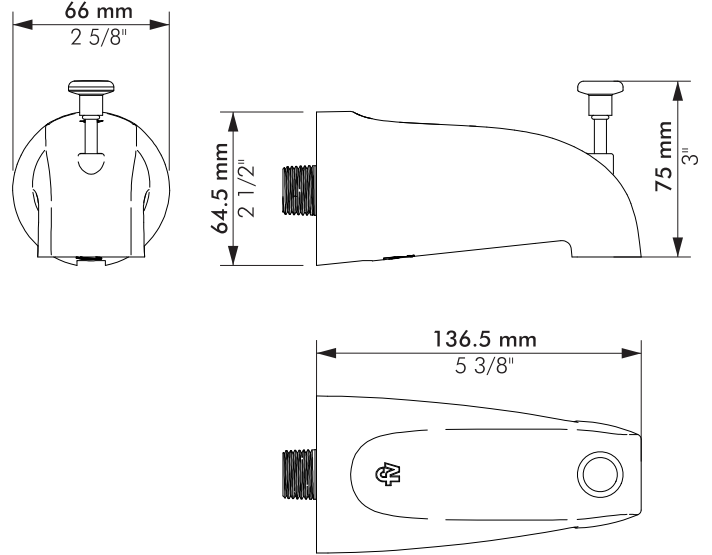

CUPC COMPLEMENTOS

Pico salida.
Tub wall spout.

Z115.17.2F

+ información
more information

Plano / Diagram

*dimensiones en milímetros y pulgadas
*measures in millimeters and inches

Acabados / Finishes

Detalle técnico / Product detail

Instalación Installation	De pared Wall-mounted
Material Material	Metal Cromado Chromed Metal
Presión de operación Pressure	0.4 a 4 bar
Peso Item weight	0.525kg
Volumen Volume	686 cm³

Incluye / Included

Cuerpo Armado Entire product
Folleto de Instalación Installation guide