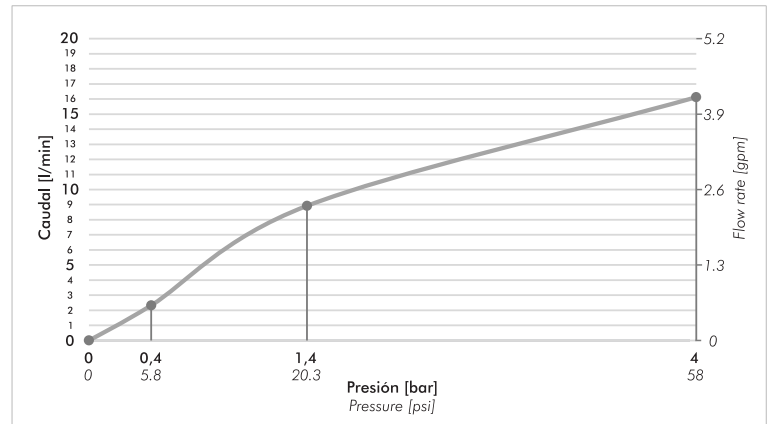

Gráfico de cálculos de operación / Flow rate chart

Certificaciones / Compliance

Características / Features

Calidad
Quality

Durabilidad
Durability

Easy clean

Producto Completo
Complete package

Recubrimiento
Coating

Vida Útil
Lifetime

Fácil Instalación
Easy to install

Nosotros

Bernardo de Irigoyen 1053 - B1604AFC
Florida - Pcia. de Buenos Aires - Argentina
Tel.: +54 (011) 4730-5300

Contacto

Web: www.grupofv.com
E-mail: contacto@grupofv.com

Grupofvoficial

grupofvoficial

UTILIZA SIEMPRE
REPUESTOS
ORIGINALES
FV