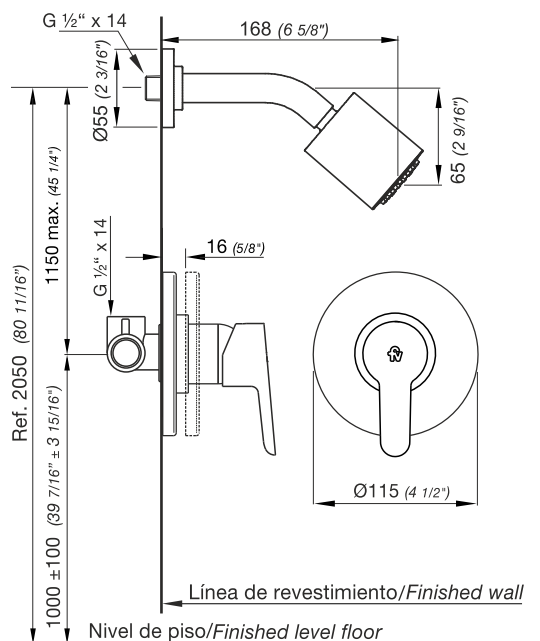

PUELO

Mezclador monocomando para ducha; con ducha

In wall single handle shower mixer, shower included

Z108/B5

+ información
more information

Plano / Diagram

*dimensiones en milímetros

*dimensiones en pulgadas

Acabados / Finishes

Detalle Técnico / Product detail

Instalación Installation	Embutido Wall mounted
Material Material	Metal cromado Chromed metal
Presión de operación Pressure	0.4 a 4 bar
Peso Item weight	0,880 kg
Volumen Volume	4000 cm ³