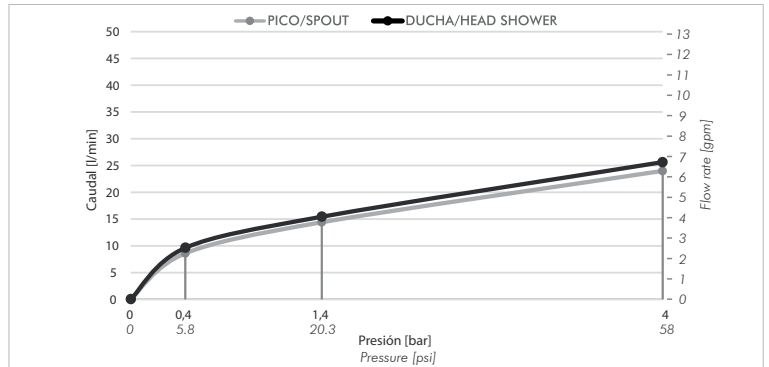

Acabados *Finishes*

Detalle Técnico *Product detail*

Instalación <i>Installation</i>	Embutido <i>Inlay</i>
Material <i>Material</i>	Metal cromado <i>Chrome metal</i>
Presión de operación <i>Pressure</i>	0.4 a 4 bar
Peso <i>Item weight</i>	1.112 kg 2.45 pounds
Volumen <i>Volume</i>	5.865 cm ³

Incluye *Included*

Juego de armado <i>Assembly set</i>
Conjunto de fijación <i>Fixing set</i>
Folleto <i>Installation brochure</i>

Gráfico de Caudales de operación *Operation flow rate graphic*

La medición de caudal fue realizada con la salida del cuerpo libre de restricciones
Flow measurement was performed with body water outlet free of restrictions