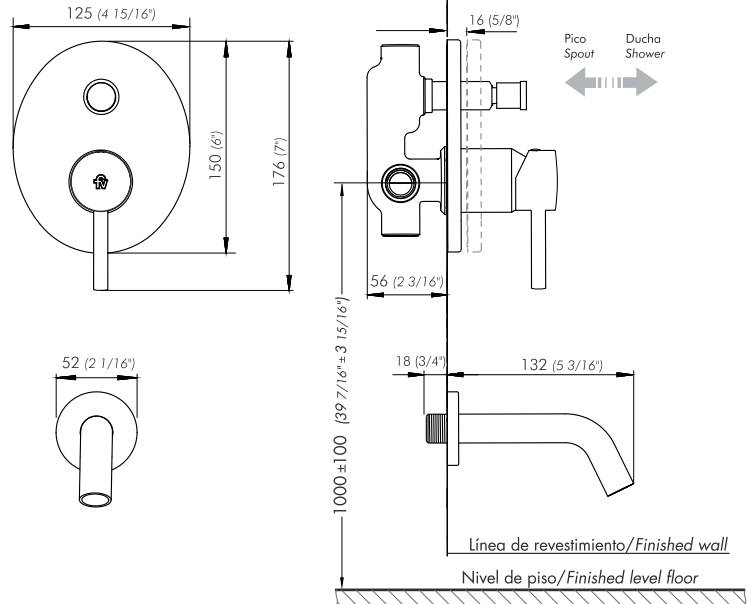

LILO NEW

Juego monocomando para bañera y ducha, no incluye ducha.
Single handle bath/shower set, shower not included.

Z106/G1N.0

+ información
more information

Plano / Diagram

*Dimensiones en milímetros y pulgadas
*Measurements are in millimeters and inches

Acabados *Finishes*

Detalle Técnico *Product detail*

Instalación <i>Installation</i>	Embutido <i>Inlay</i>
Material <i>Material</i>	Metal cromado <i>Chrome metal</i>
Presión de operación <i>Pressure</i>	0.4 a 4 bar
Peso <i>Item weight</i>	1.112 kg 2.45 pounds
Volumen <i>Volume</i>	5.865 cm ³

Incluye *Included*

Juego de armado <i>Assembly set</i>
Conjunto de fijación <i>Fixing set</i>
Folleto <i>Installation brochure</i>

Gráfico de Caudales de operación *Operation flow rate graphic*

La medición de caudal fue realizada con la salida del cuerpo libre de restricciones
Flow measurement was performed with body water outlet free of restrictions