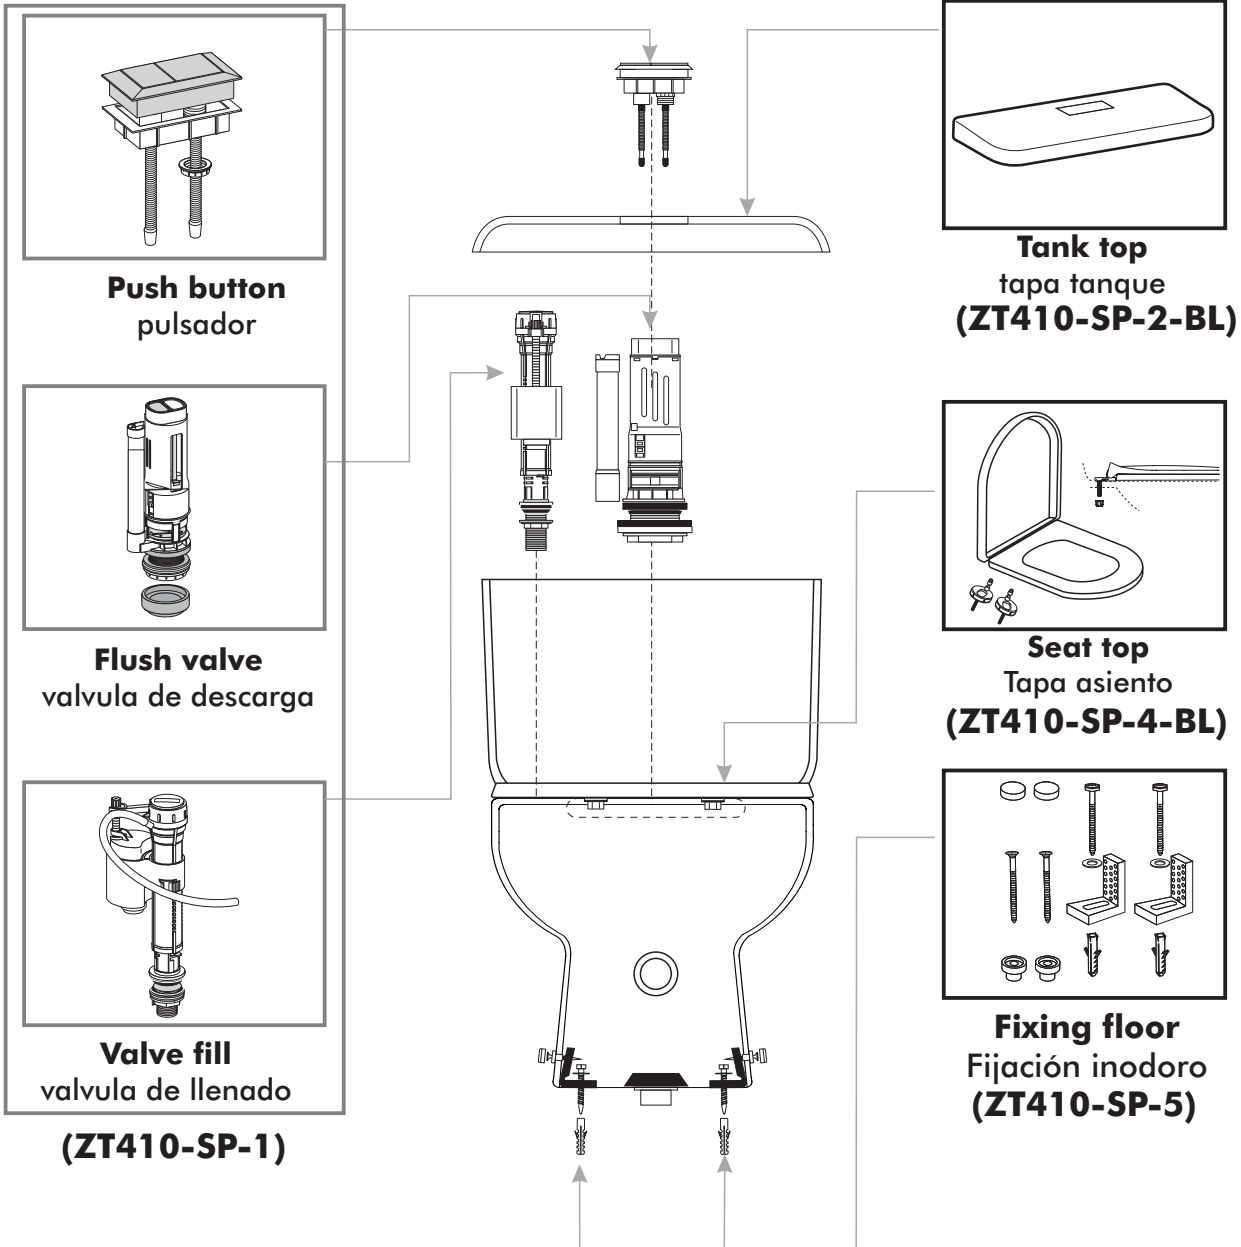

Toilet spare parts

RIGA ZT410-SP

Producto	Repuesto	Código
SPARE PARTS (SP)	Push button (pulsador de descarga)	SP 1
	Valve fill (Válvula de llenado)	
	Flush Valve (válvula de descarga)	
	tank top (tapa tanque)	SP 2
	Tank (tanque)	SP 3
	Seat top (tapa asiento)	SP 4
	Fixing Floor (fijación al suelo)	SP 5