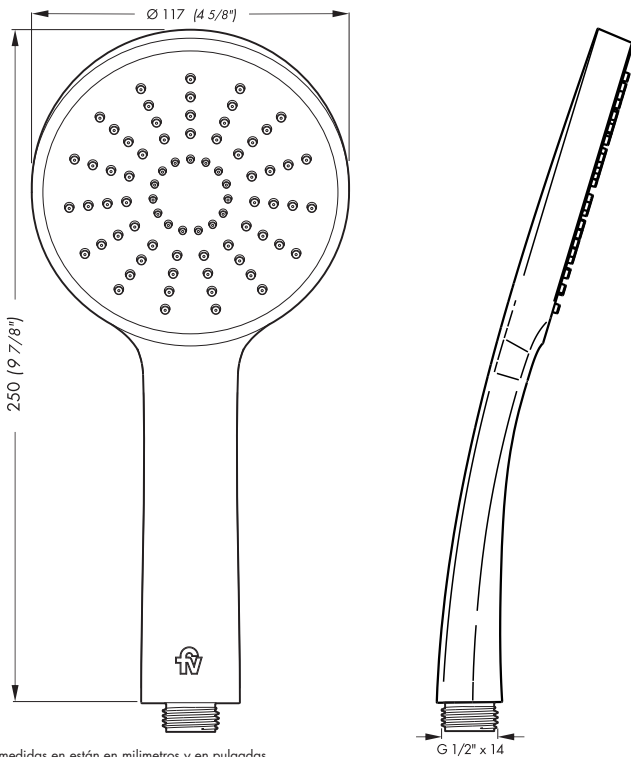

Detalle Técnico

Instalación	Para barras de ducha
Material	plástico cromado/silicona
Presión de operación	0.4 a 4 bar
Peso	0.245 kg
Volumen	0.000002 m ³

Dimensiones

Todas las medidas en están en milímetros y en pulgadas

Complementos para instalación

<p>G1/2"x14</p> <p>Z400.5 D2</p>	<p>G1/2"x14</p> <p>G3/8"x19</p> <p>Z400.6 D2</p>	<p>G3/8"x19</p> <p>G1/2"x14</p> <p>Z400.7 D2</p>	<p>9/16" x24UNEF</p> <p>G1/2"x14</p> <p>Z400.9 D2</p>	<p>G1/2"x14</p> <p>PPR dn20x1/2"</p> <p>G1/2"x14</p> <p>TF.310.20</p>
----------------------------------	--	--	---	---