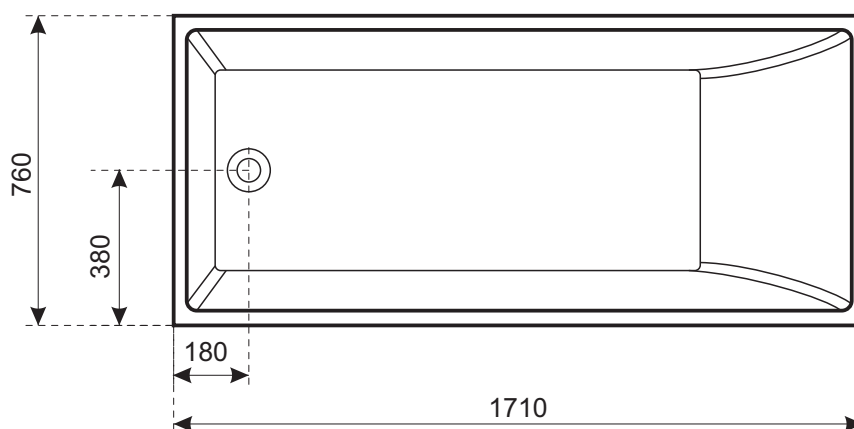

**ZH802-F-AC**

<b>Detalle Técnico</b>	
Material	Acrílico c/ fibra de vidrio
Capacidad	220 lts
Peso	60kg
Forma	Rectangular
Color	Blanco
Rebosadero	No incluido

Todas las medidas están en milímetros.