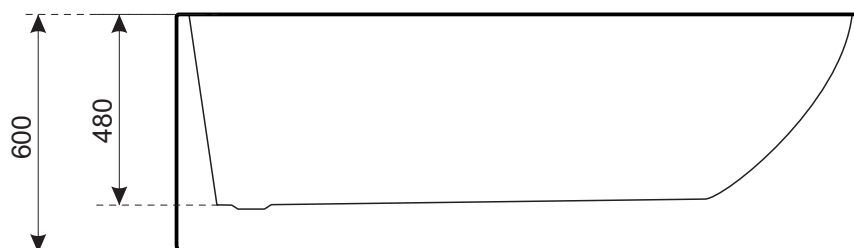

**ZH802-F-AC**

<b>Detalle Técnico</b>	
Material	Acrílico c/ fibra de vidrio
Capacidad	220 lts
Peso	60kg
Forma	Rectangular
Color	Blanco
Rebosadero	No incluido

Todas las medidas están en milímetros.