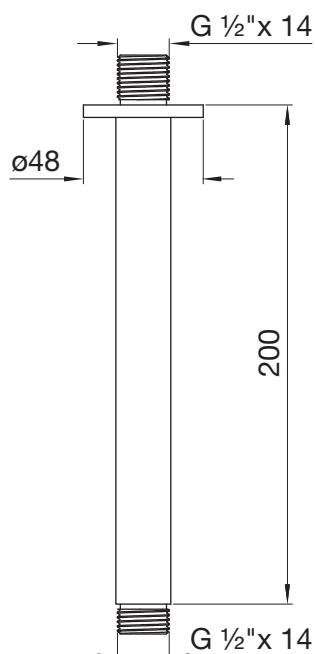

0142.10
Brazo de ducha vertical de 200 mm

Detalle Técnico	
Instalación	Sobre techo
Material	Metal cromado
Peso	0,046 kg
Volumen	0,001 m3

Incluye
1 cover

**COMPANY WITH
 QUALITY SYSTEM
 CERTIFIED BY DNV
 = ISO 9001:2008 =**