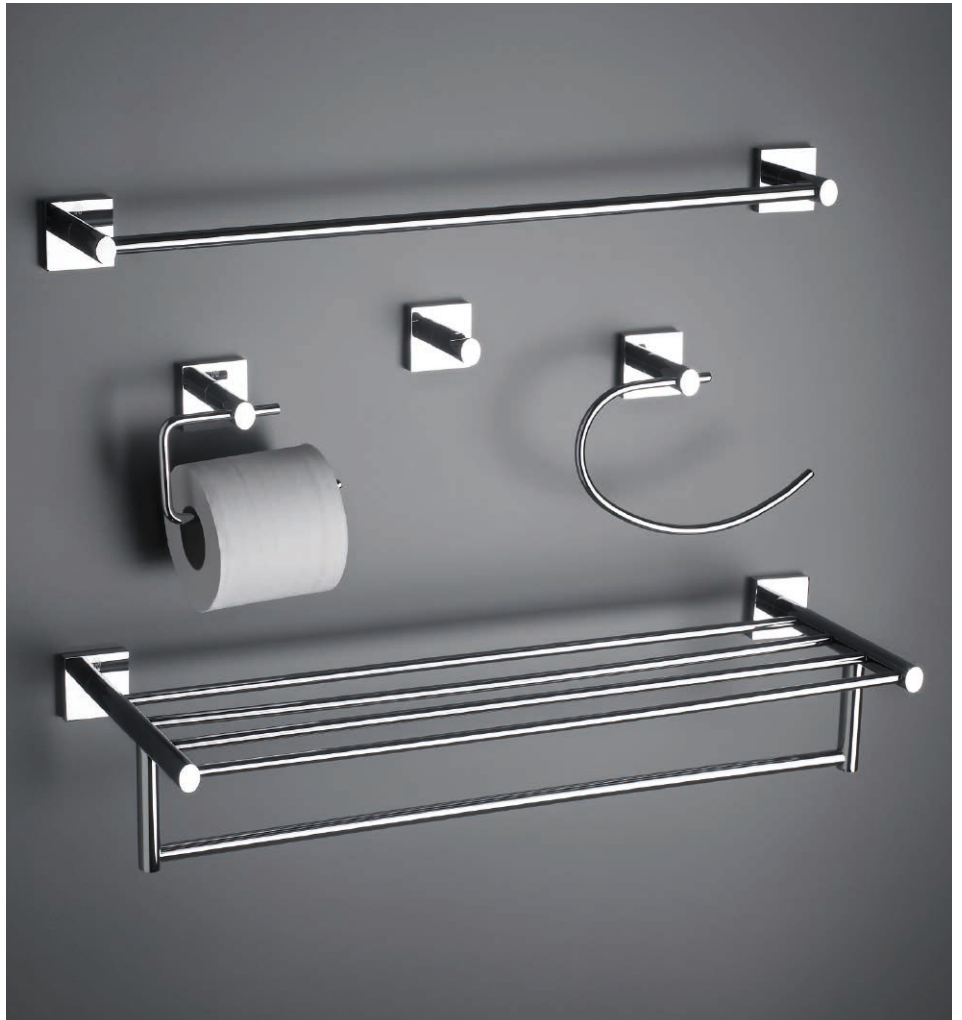

Colección Melody

Colección Melody
Elección de Arquitectos

Grifería elegida
para los mejores
emprendimientos

0103/28
Juego para bañera y ducha, de dos llaves y transferencia, con ducha.

0109/28
Juego para ducha, de dos llaves, con ducha.

0203/28
Juego para lavatorio de pared. Desagüe con tapita.

0207/28
Juego para lavatorio. Desagüe con tapita.

0295/28
Juego para bidé, de dos llaves y transferencia. Desagüe con tapita.

Accesorios

0162/28
Toallero de aro.

0164/28
Toallero barral, recto.

0166/28
Percha.

0167/28
Portarrollo.

0168/28
Jabonera para aplicar.

0169/28
Porta cepillos.

0712/28
Toallero estante.

Toda la línea Melody se encuentra disponible en CR-cromo.