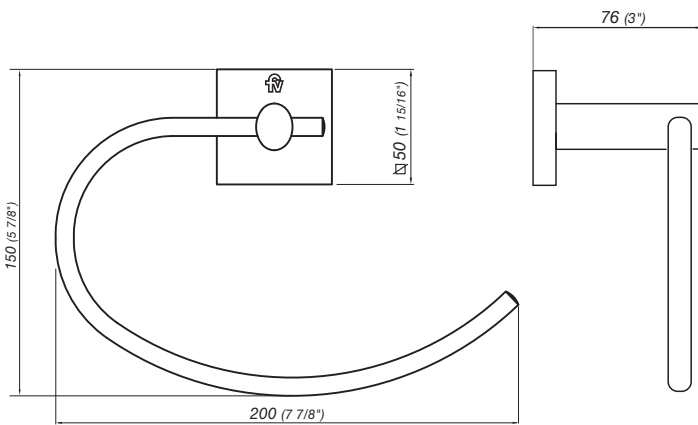

**Detalle Técnico**

Instalación	Sobre pared
Material	Metal cromado
Peso	0.50 kg
Volumen	0.003 m <sup>3</sup>

Todas las medidas están en milímetros y en pulgadas.

**Incluye**

Accesorio armado
Conjunto de fijación
Llave allen de 2.5 mm