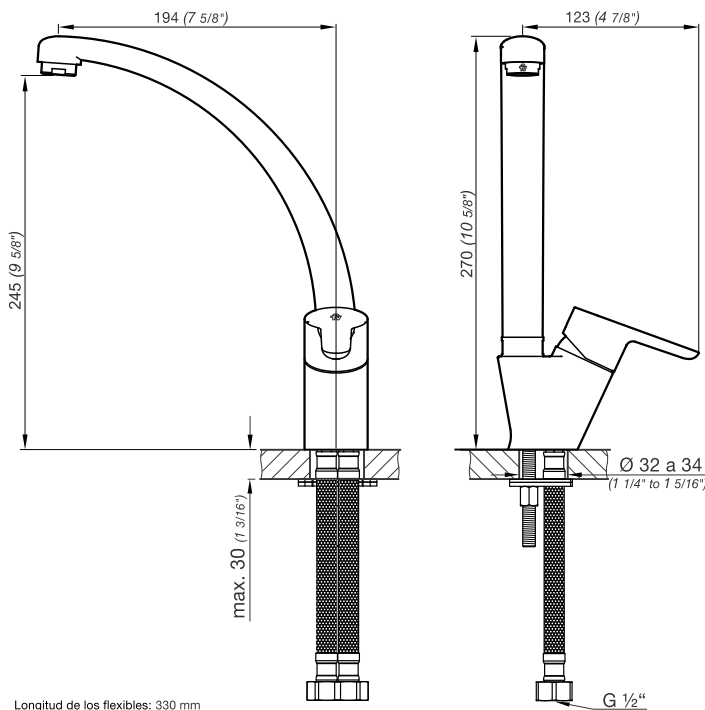

0423/B5 Puelo

Detalle Técnico

Instalación	Sobre mesada de cocina
Material	Metal cromado
Presión de operación	0.4 a 4 bar
Funcionamiento	Juego monocomando para mesada de cocina
Peso	0.70 kg
Volumen	0.005 m ³

Longitud de los flexibles: 330 mm

Todas las medidas están en milímetros y en pulgadas.

Incluye

- Juego armado
- Conjunto de fijación
- Manguera flexible M10 (x2)

Eficiencia	Consumo
Caudal mínimo de salida a presión de 0.4BAR (5.8PSI)	5.5 l/m (1.4 gpm)

Complementos para instalación

<p>G1/2" G1/2"</p> <p>0400.5</p>	<p>G1/2" G3/8"</p> <p>0400.6</p>	<p>G3/8" G1/2"</p> <p>0400.7</p>	<p>G1/2" G1/2"</p> <p>PPR dn20x1/2"</p> <p>TF.310.20</p>
---	---	---	--

Argentina
 Bernardo de Irigoyen 1053 - B1604AFC
 Florida - Pcia. de Buenos Aires - Argentina
 Tel.: [54 11] 4730-5300 - Fax: [54 11] 4730-5363