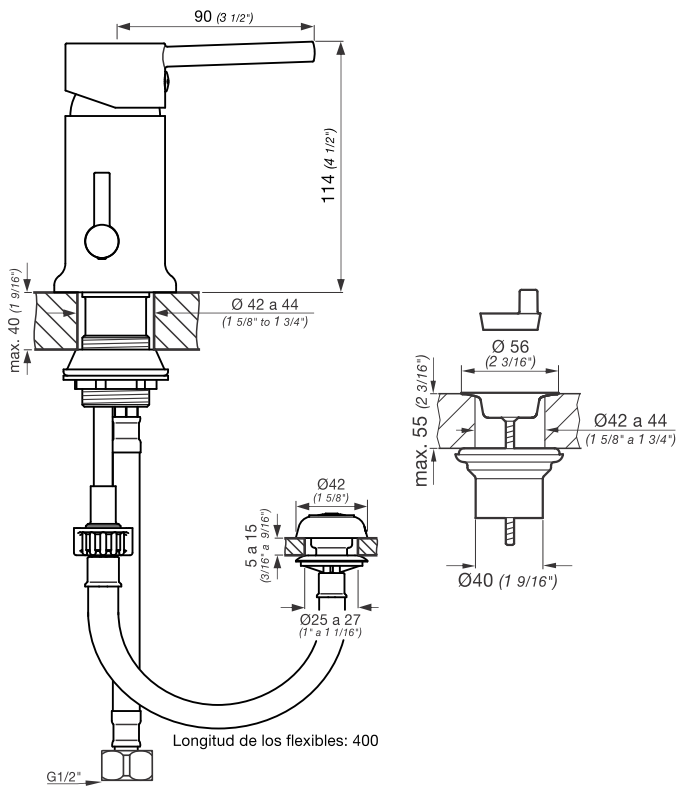

Incluye

Juego armado
Conjunto de fijación
Manguera flexible M10 (x2)
Lluvia bidé
Descarga completa

Eficiencia	Consumo
Caudal mínimo de salida a presión de 0.4BAR (5.8PSI)	Por lluvia 4 litros por minuto (1gpm)

Complementos para instalación

 0400.5	 0400.6	 0400.7	 TF.310.20

Argentina
Bernardo de Irigoyen 1053 - B1604AFC
Florida - Pcia. de Buenos Aires - Argentina
Tel.: [54 11] 4730-5300 - Fax: [54 11] 4730-5363

www.fvsa.com
 @fvgriferia

export@fvsa.com
 facebook.com/FVGRIFERIA