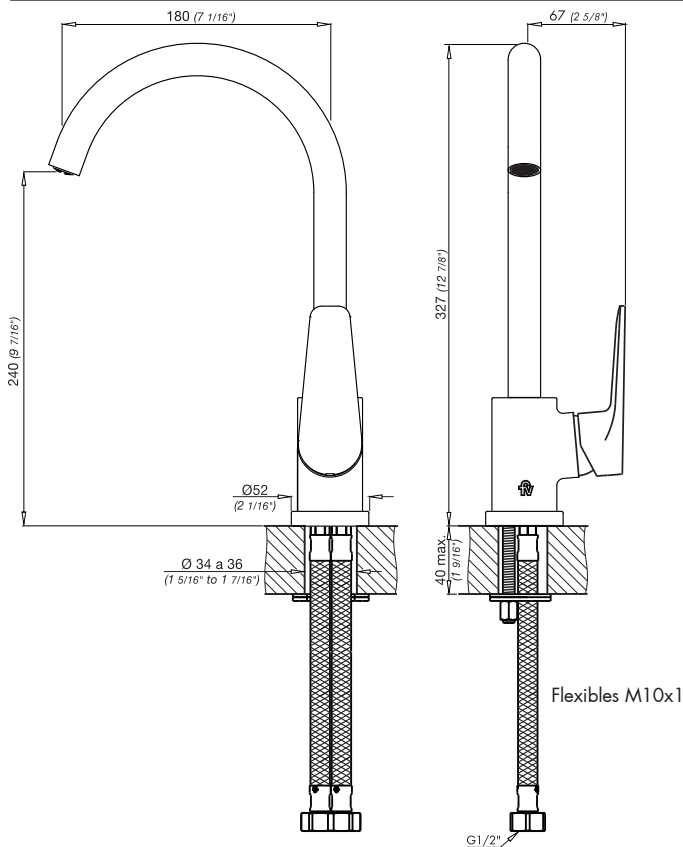

## Ficha de producto

Monocomando para mesada de cocina,  
con pico móvil.

Z411.04/L6 Zoe

### Detalle Técnico

Instalación	Sobre mesada de cocina
Material	Metal cromado
Presión de operación	0.4 a 4 bar
Peso	1.50 kg
Volumen	0.004 m3

### Incluye

- Juego armado
- Conjunto de fijación
- Manguera flexible M10 (x2)