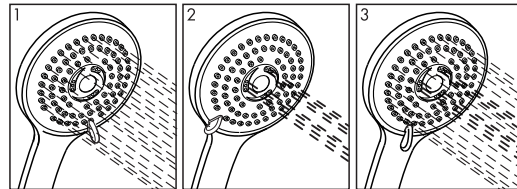

Ficha de producto

Z311/L6 Zoe

Monocomando exterior pared, para ducha, con ducha manual autolimpiante incluida.

Detalle Técnico

Instalación	Sobre pared
Material	Metal cromado
Presión de operación	0.4 a 5.5 bar
Peso	1.70 kg
Volumen	0.006 m ³

Todas las medidas están en milímetro

Incluye

- Juego armado
- Conjunto de fijación
- Ducha manual
- Manguera metálica para ducha de (1,5 m)
- Soporte de ducha para pared

Eficiencia

Caudal máximo de salida a presión de 5.5 BAR (80 PSI)

Consumo

Por ducha 9.5 l/m - 2.5 gpm

Ducha manual con 3 funciones
3 functions hand shower

Complementos para instalación

<p>G1/2" G1/2"</p> <p>0400.5 D2</p>	<p>G1/2" G3/8"</p> <p>0400.6 D2</p>	<p>G3/8" G1/2"</p> <p>0400.7 D2</p>	<p>9/16" 24 UNEF 2B G1/2" FILTRO</p> <p>0400.8 D2</p>	<p>PPR dn20x1/2" G1/2"</p> <p>TF.310.20</p>
--	--	--	--	--