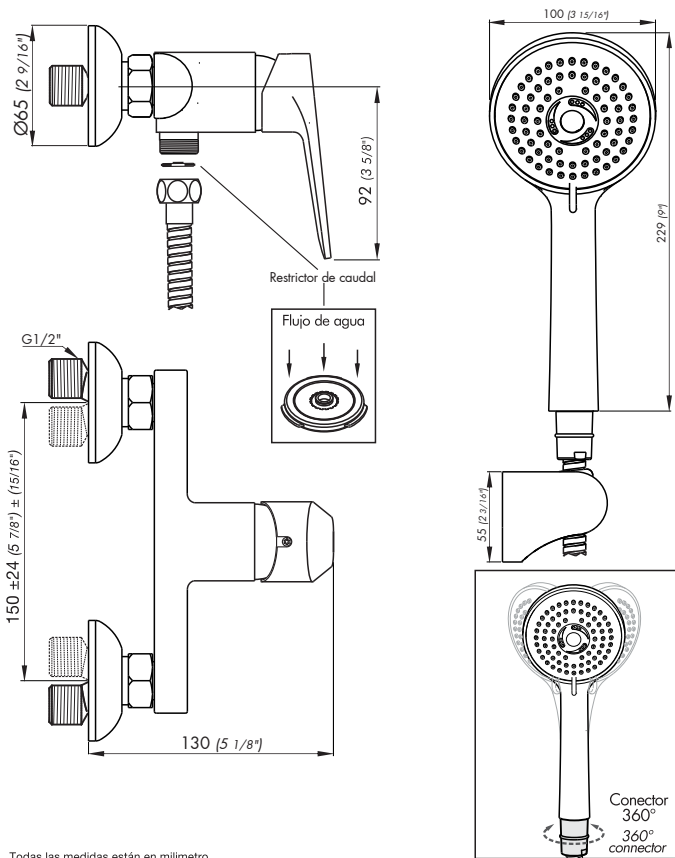

Ficha de producto

Z311/L6 Zoe

Monocomando exterior pared, para ducha, con ducha manual autolimpiante incluida.

Detalle Técnico

Instalación	Sobre pared
Material	Metal cromado
Presión de operación	0.4 a 5.5 bar
Peso	1.70 kg
Volumen	0.006 m ³

Todas las medidas están en milímetro

Incluye

- Juego armado
- Conjunto de fijación
- Ducha manual
- Manguera metálica para ducha de (1,5 m)
- Soporte de ducha para pared

Eficiencia

Caudal máximo de salida a presión de 5.5 BAR (80 PSI)

Consumo

Por ducha 9.5 l/m - 2.5 gpm

Ducha manual con 3 funciones
3 functions hand shower

Complementos para instalación

<p>G1/2" G1/2"</p> <p>0400.5 D2</p>	<p>G1/2" G3/8"</p> <p>0400.6 D2</p>	<p>G3/8" G1/2"</p> <p>0400.7 D2</p>	<p>9/16" 24 UNEF 2B G1/2" FILTRO</p> <p>0400.8 D2</p>	<p>PPR dn20x1/2" G1/2"</p> <p>TF.310.20</p>
--	--	--	--	--