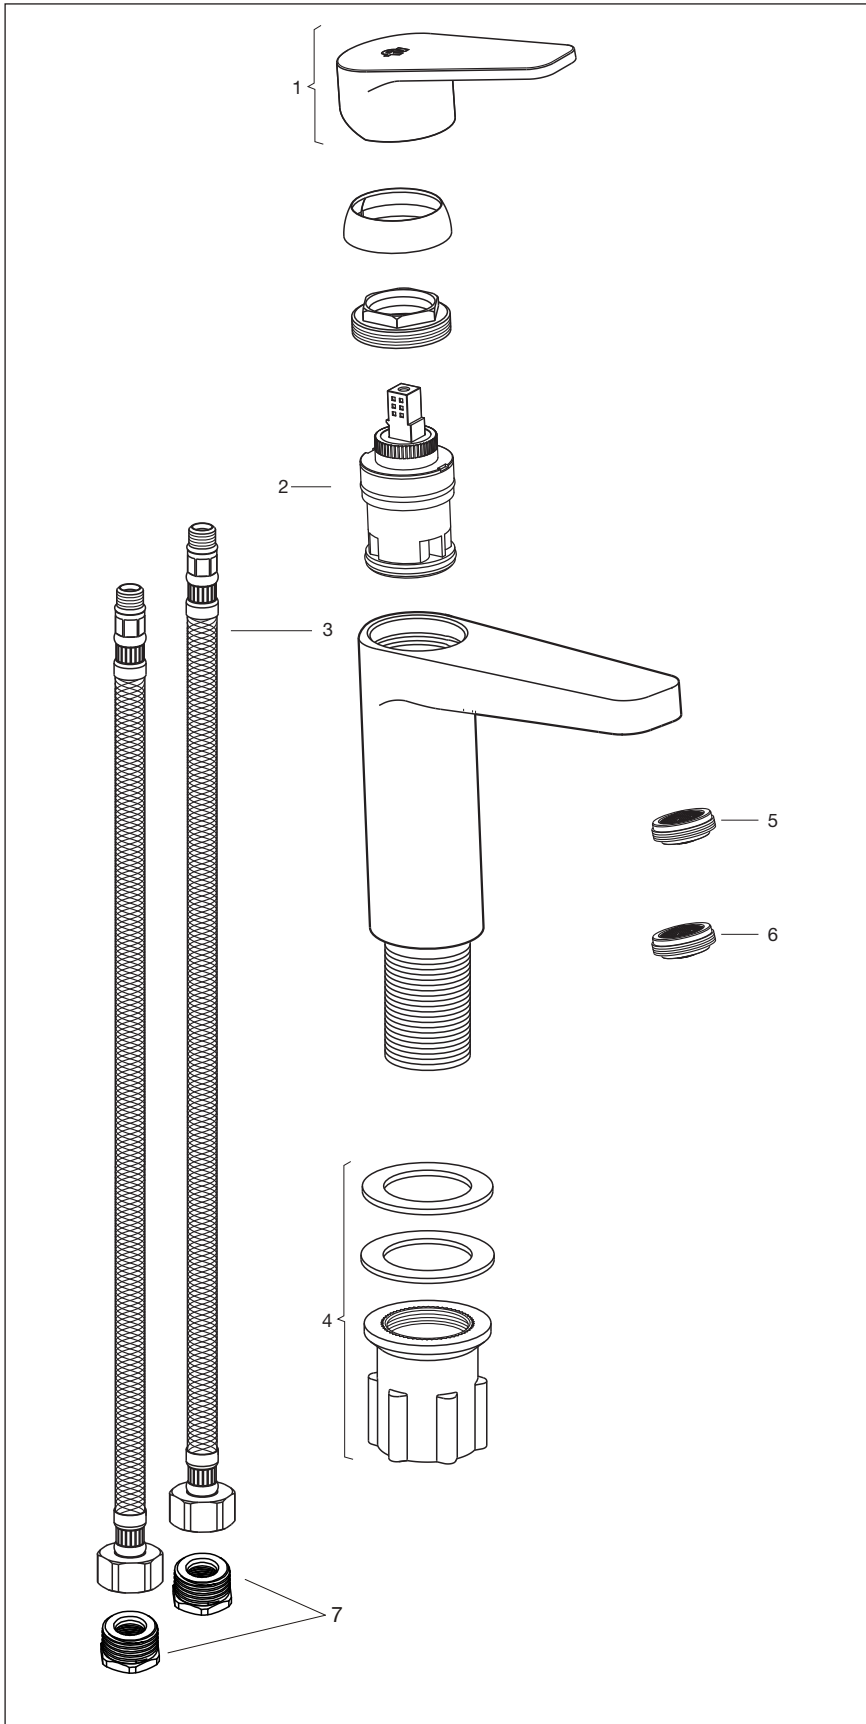

0181/L6.0 Zoe

N°	Código	Denominación
No	Code	Denomination
1	Z181/L6.14.0L.R-CR	Manija completa. Complete handle.
2	Z181/L4.25.0-D	Cartucho Ø 35 mm. Ø 35 mm cartridge
3	Z181/L6.20.0-D	Manguera flexible M10. M10 flexible hose.
4	Z181/D6.8.0-D	Set de fijación. Fixation set.
5	Z181/B8.4-D	Aireador coin slot 8.3 l/m. Coin slot aerator.
6	Z181/B8.4L-D	Aireador coin slot 5 l/m Leed. 5 l/m Leed coin slot aerator.
7	Z400.9-D2	Conector roscado M-H G 1/2" x 14 - 9/16" x 24 UNEF. M-F threaded connector G 1/2" x 14 - 9/16" x 24 UNEF.