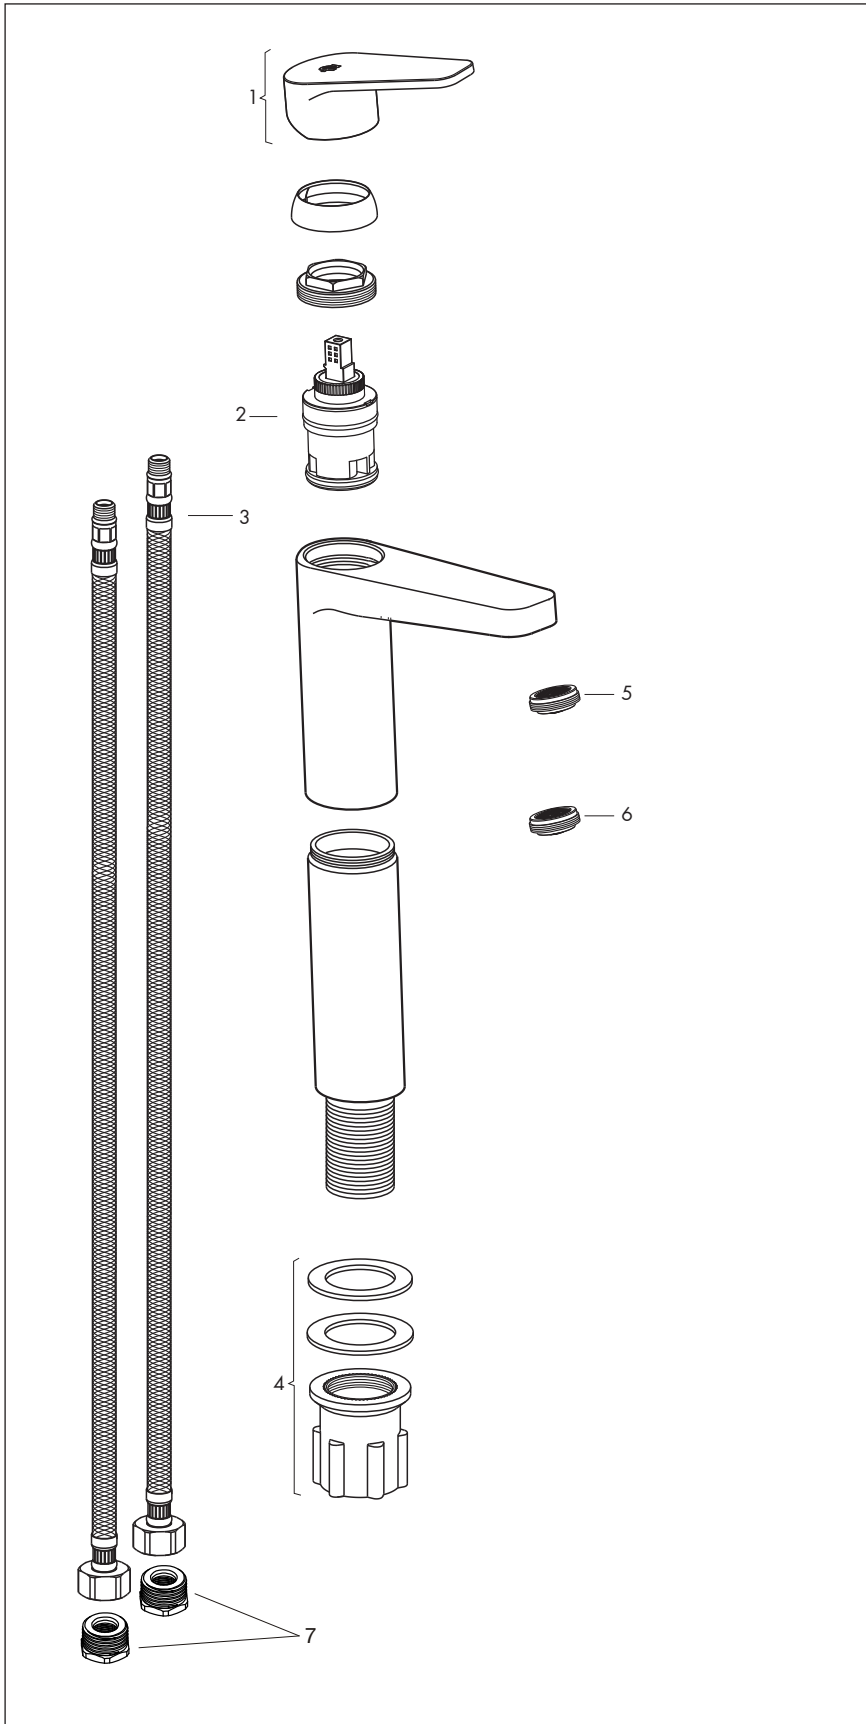

Ficha de repuestos

Z181.02E/L6.0 Zoe

Spare parts list

N°	Código	Denominación
No	Code	Denomination
1	Z181/L6.14.0L-R-CR	Manija completa. Complete handle.
2	Z181/L4.25.0-D	Cartucho Ø 35 mm. Ø 35 mm cartridge.
3	Z181.02/L5.20.0-RD	Manguera flexible M10 - 600 mm M10 flexible hose.
4	Z181/D6.8.0-D	Set de fijación. Fixation set.
5	Z181/B8.4-D	Aireador coin slot 8.3 l/m. Coin slot aerator.
6	Z181/B8.4L-D	Aireador coin slot 5 l/m Leed. 5 l/m Leed coin slot aerator.
7	Z400.9-D2	Conector roscado M-H G 1/2" x 14 - 9/16" x 24 UNEF. M-F threaded connector G 1/2" x 14 - 9/16" x 24 UNEF.