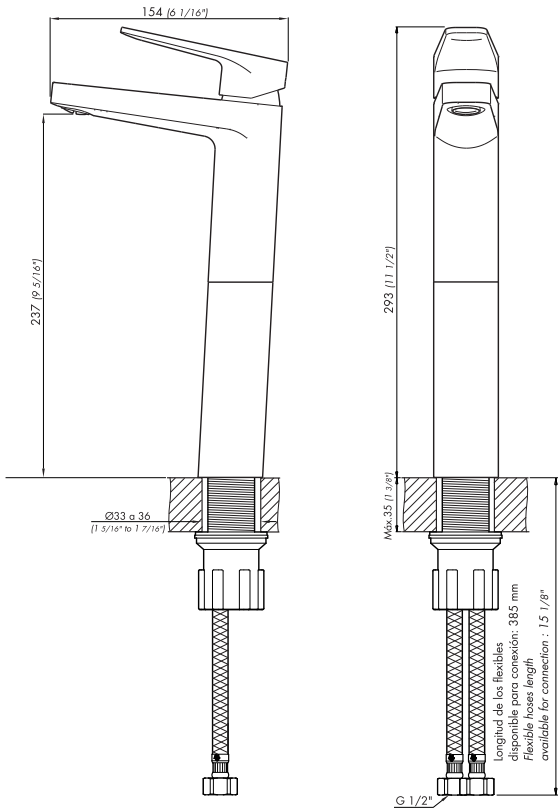

### Z181.02E/L6.0 Zoe

Detalle Técnico	
Instalación	Sobre cubierta o lavamanos
Material	Metal cromado
Presión de operación	0.4 a 4 bar
Peso	1,60 kg
Volumen	0.006 m3

Todas las medidas están en milímetros y en pulgadas

Incluye
Juego armado
Conjunto de fijación
Manguera flexible M10 (x2)

Eficiencia	Consumo
Caudal máximo de salida a presión de 4 BAR (60 PSI)	8.3 l/m (2.2 gpm)