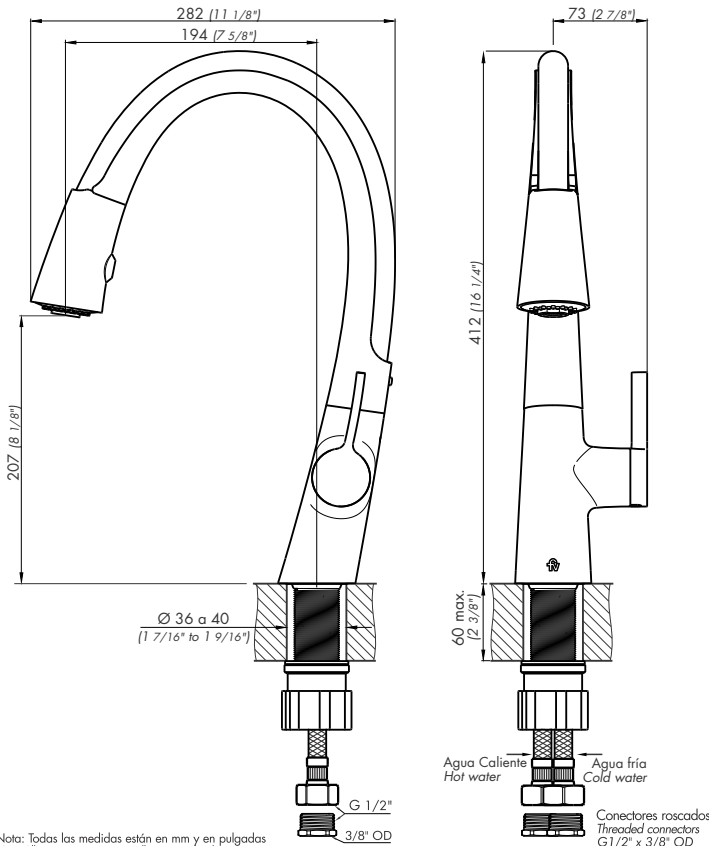

Ficha de producto

Monocomando para mesada de cocina, con pico móvil extraíble.

Z412/H5 Lenga

Detalle Técnico

Instalación	Mesada de cocina
Material	Metal cromado
Presión de operación	1.4 a 4 bar (20 a 60 PSI)
Peso	4.90 kg
Volumen	0.020 m3

Incluye

Juego armado
Spray manual extraíble con 2 funciones
Set de fijación
Mangueras de colores intercambiables
Conectores roscados

Eficiencia	Consumo
Caudal máximo a presión de 4BAR (60PSI)	8.3 l/m - 2.2 gpm