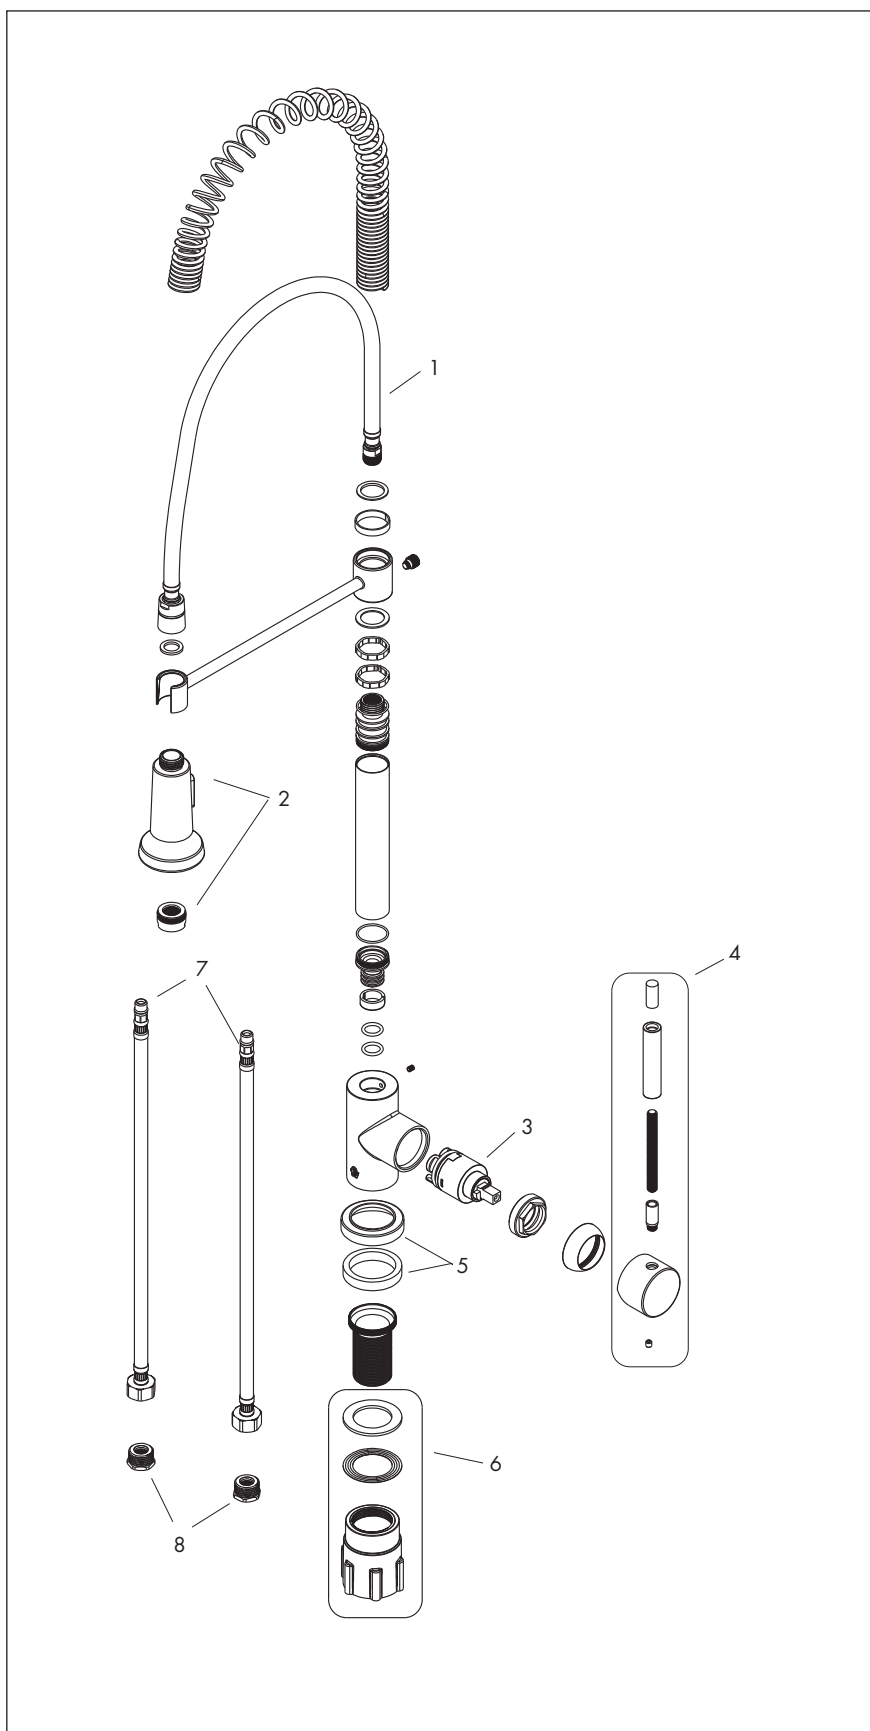

Ficha de repuesto

Z412.01/T1 Talampaya

Spare parts list

N° No	Código Code	Denominación Denomination
1	Z412.01/T1.3.0-D	Manguera interior. Inner hose.
2	Z412/T1.4.0-R-CR	Rociador manual y boquilla M24 (2.2 gpm RED). Hand spray and assembled lavatory nozzle M24 (2.2 gpm RED).
3	Z411.01.25.0-D	Cartucho de 35 mm. 35 mm cartridge.
4	Z412/T1.14.0-R	Manija armada. Assembled handle.
5	Z411.04/87.15-D-CR	Anillo base armado. Assembled base ring.
6	Z181/D6.8.0A-D	Conjunto de fijación manual M32 x 1,5.
7	Z181/L6.20.0-D	M32 x 1,5 hand fixation set. Manguera flexible M10 x 1 de 400 mm (tuerca hembra G1/2"). M10 x 1 flexible hose 400 mm (G1/2" female nut).
8	Z400.9-D2	Conector roscado M-F G1/2" x 14 - 9/16" x 24 UNEF. M-F threaded connector G1/2" x 14 - 9/16" x 24 UNEF.