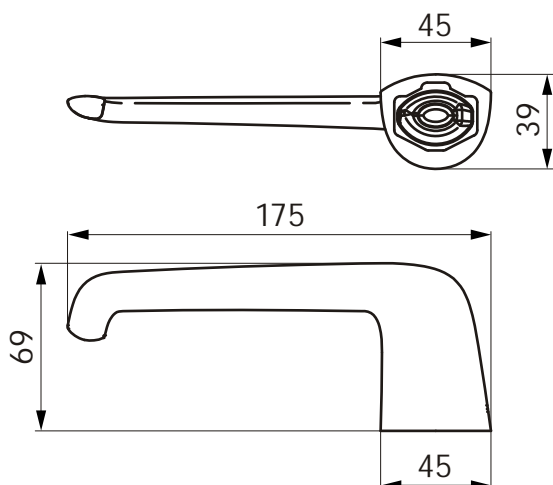

Ficha de producto

Z167/L2 Epuyén Portarrollo

Detalle Técnico

Material	Metal cromado
Peso	0,43 kg
Volumen	0,039 m3
Terminación	Cromo

Todas las medidas están en milímetros.

 Argentina
Bernardo de Irigoyen 1053 - B1604AFC
Florida - Pcia. de Buenos Aires - Argentina
Tel.: (54 11) 4730-5300 - Fax: (54 11) 4730-5363