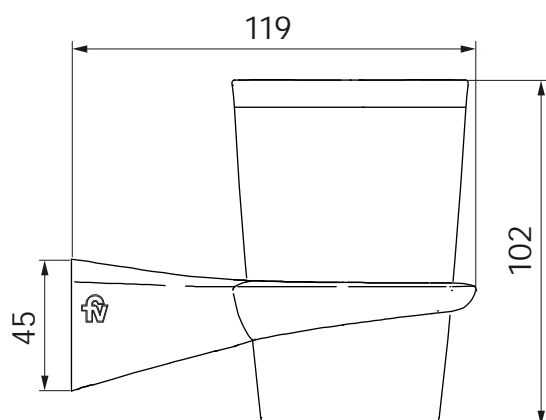

## Z169/L2 Epuyén Porta cepillos

Detalle Técnico	
Material	Metal cromado
Peso	0,42 kg
Volumen	0,035 m3
Terminación	Cromo

Todas las medidas están en milímetros.