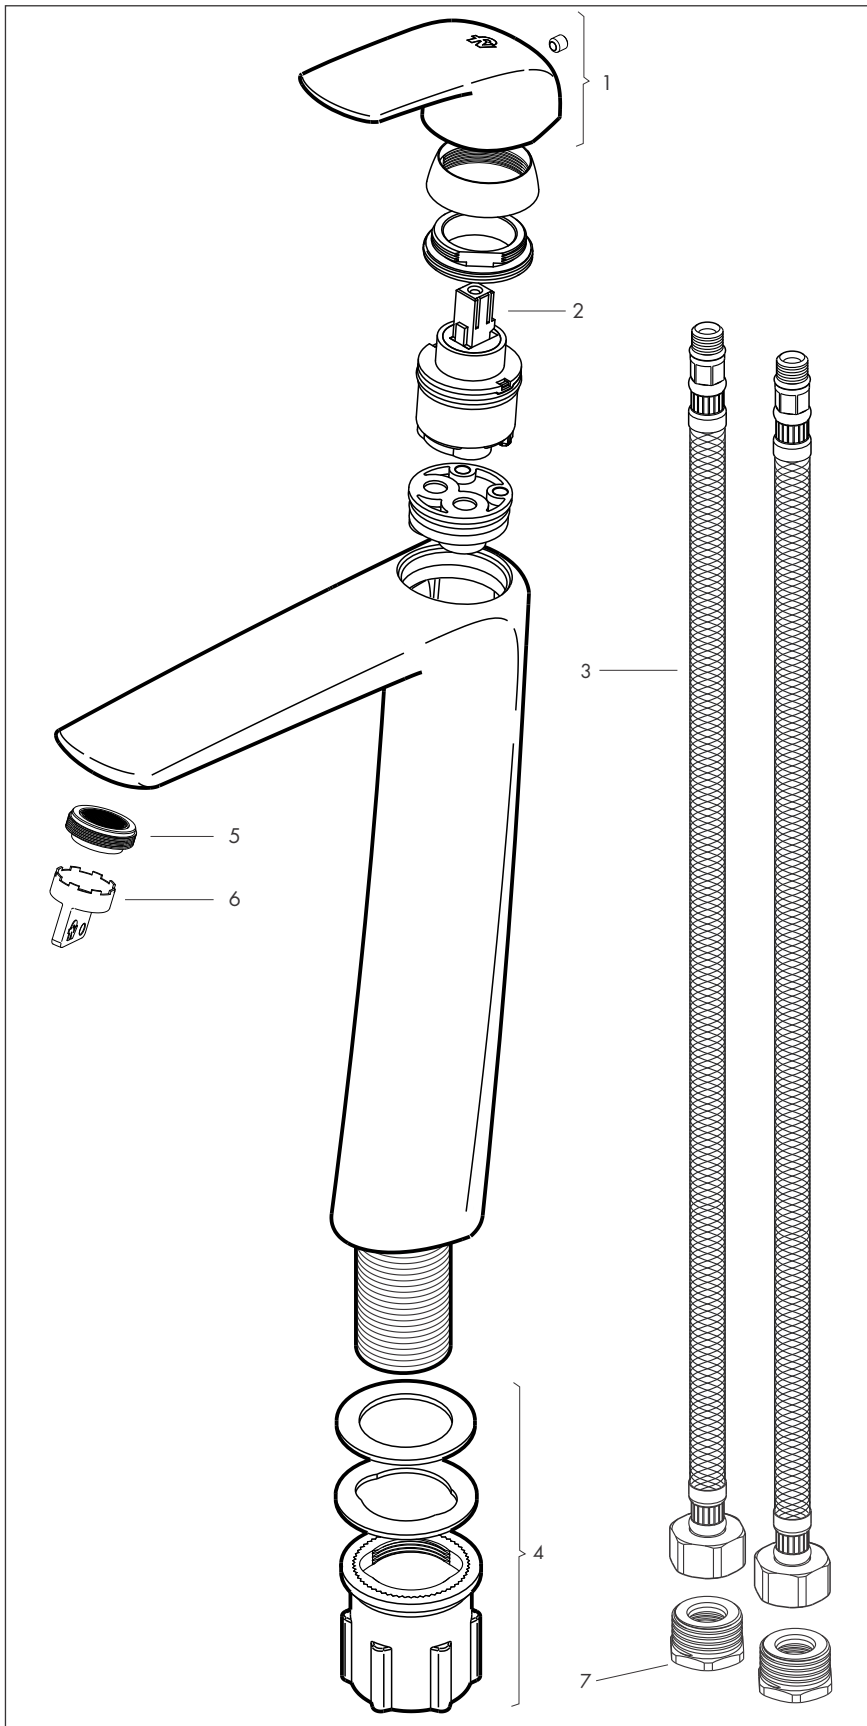

Ficha de repuesto

Z181.02/L2.0 Epuyen

Spare parts list

N°	Código	Denominación
No	Code	Denomination
1	Z181/L2.14.0L-R-CR	Manija completa. Complete handle.
2	Z181/L2.25.0-D	Cartucho Ø 35 mm. Ø 35 mm cartridge.
3	Z181/L5.20.0-D	Manguera flexible M10. M10 flexible hose.
4	Z181/D6.8.0A-D	Set de fijación. Fixation set.
5	Z201/L2.8-D	Aireador M24x1 - 8.3 L/m M24x1 Aerator.
6	Z207/L2.9A-D	Llave para aireador Aerator key
7	Z400.9-D2	Conector G1/2" x 3/8" OD M-F threaded G1/2" x 3/8" OD