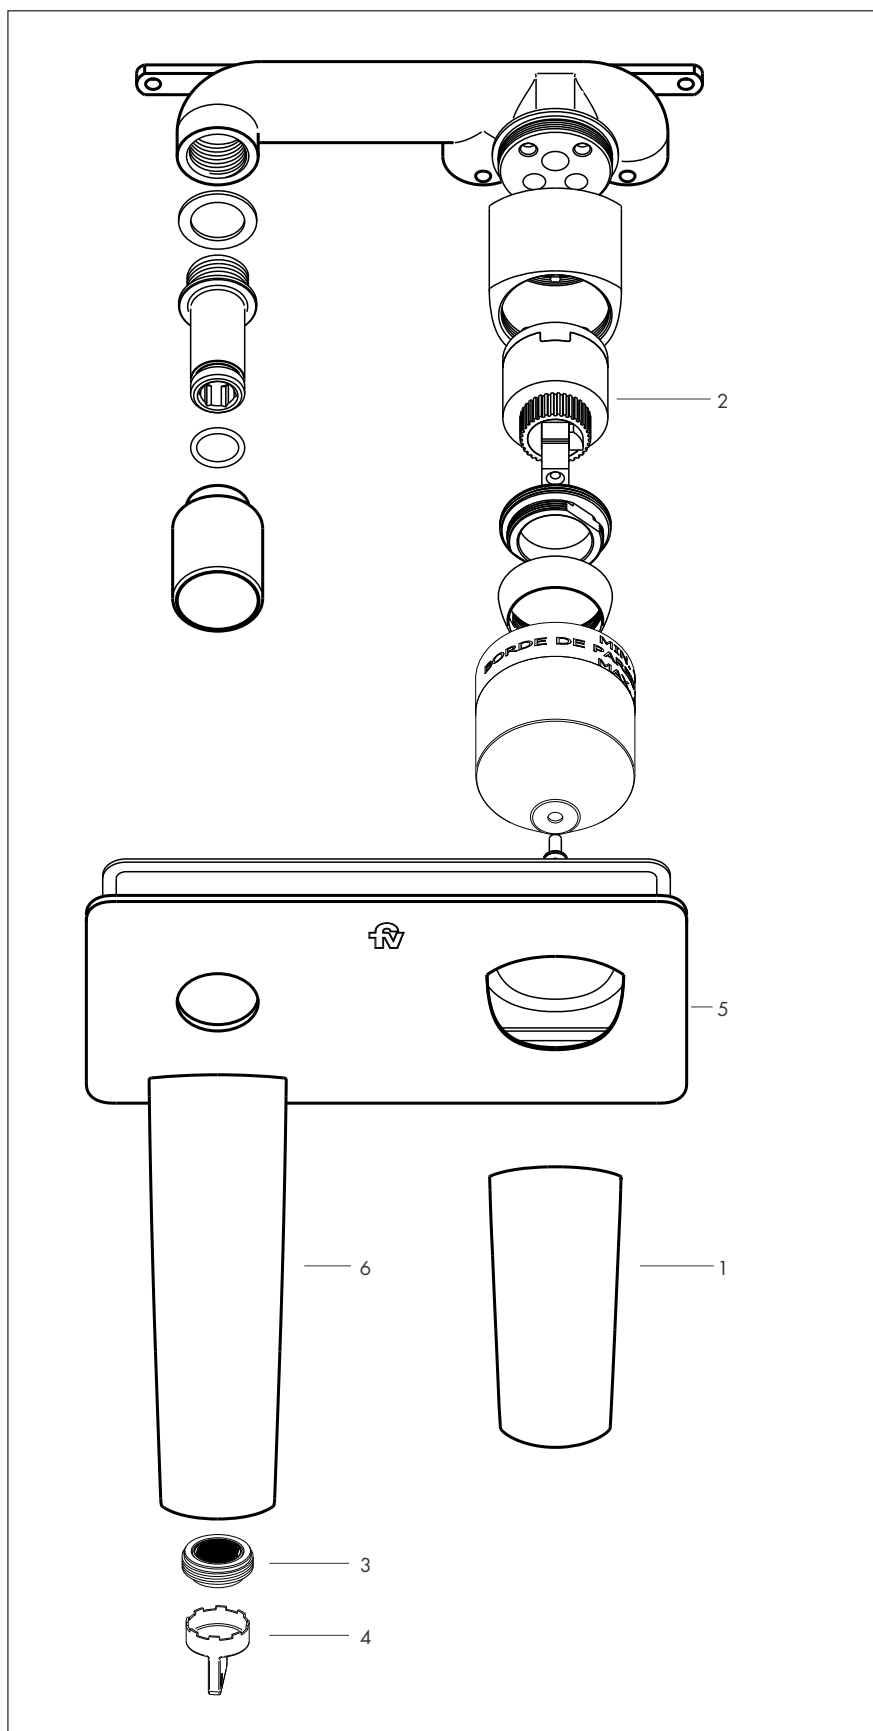

## Ficha de repuesto

Z206/L2 Epuyén

Spare parts list

N° No	Código Code	Denominación Denomination
1	Z206/L2.14.0-R-CR	Manija Handle
2	Z411/B1.25.0-D	Cartucho Ø 35 mm. Ø 35 mm cartridge
3	Z201/L2.8-D	Aireador M24x1 - 8.3 L/m M24 x1 aerator
4	Z207/L2.9A-D	Llave para aireador Aerator key
5	Z206/L2.3.0-D-CR	Tapa vista completa Complete Wall cover
6	Z206/L2.2.1-R-CR	Pico salida Exit spout